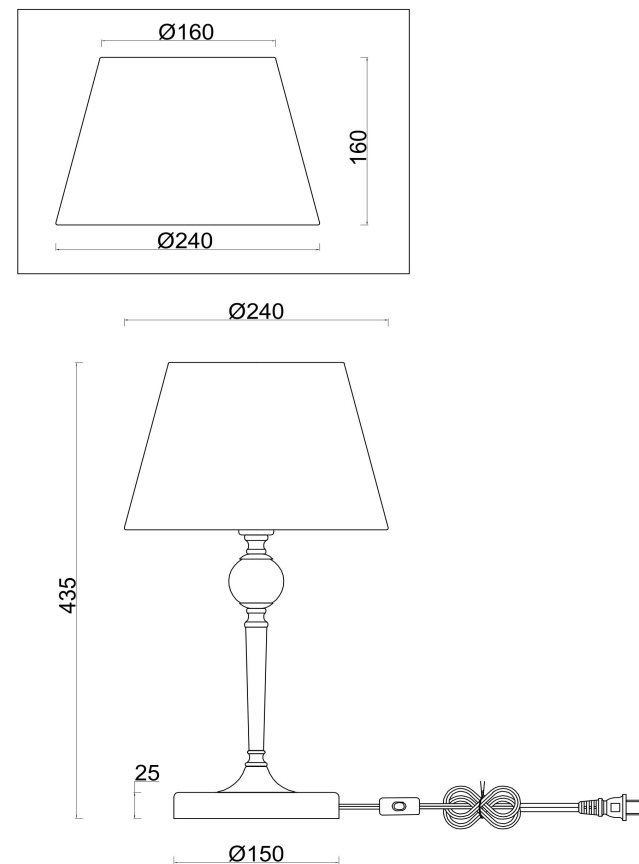

freya

Инструкция FR5190TL-01BS1

1xE14 40W

Модель: FR5190TL-01BS1

Коллекция: Classic

Серия: Rosemary

Настольная лампа