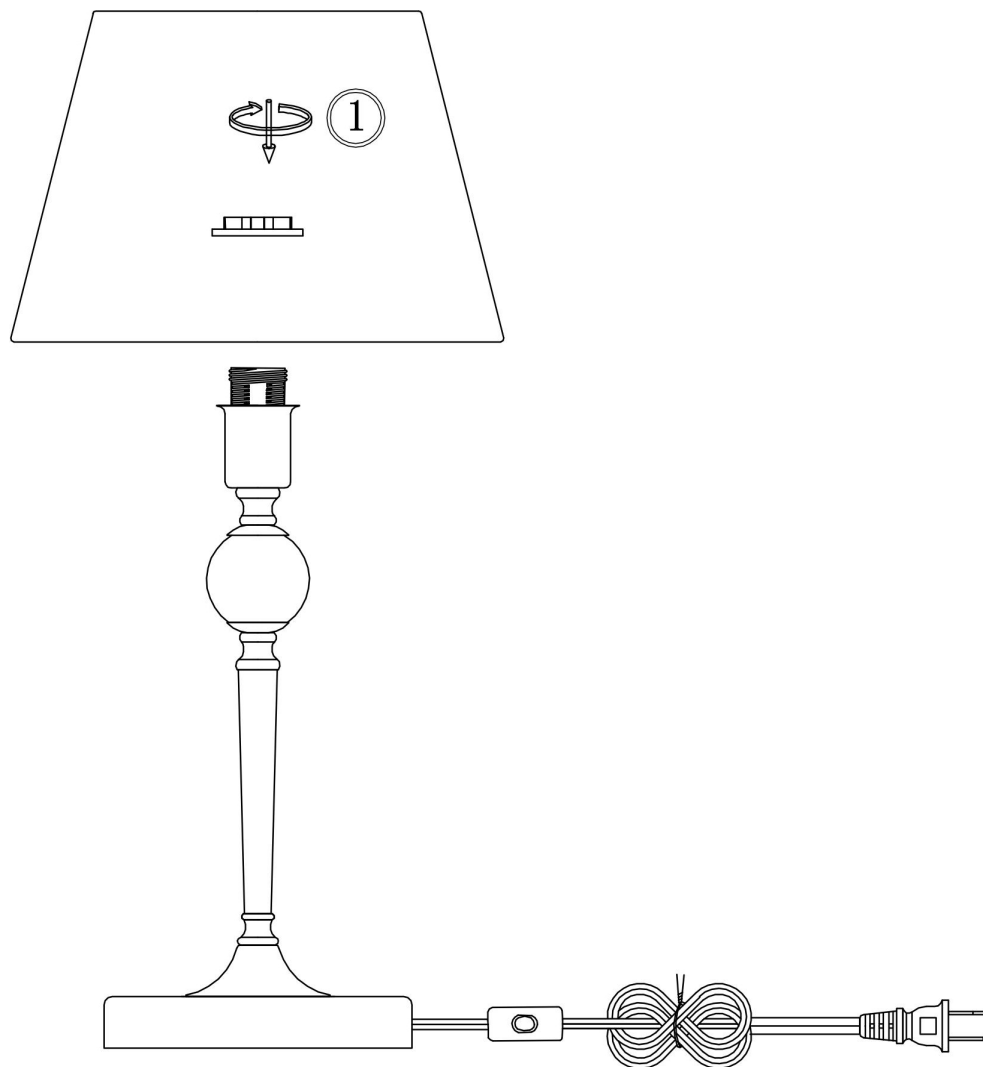

freya

Инструкция FR5190TL-01BS1

1xE14 40W

Модель: FR5190TL-01BS1

Коллекция: Classic

Серия: Rosemary

Настольная лампа