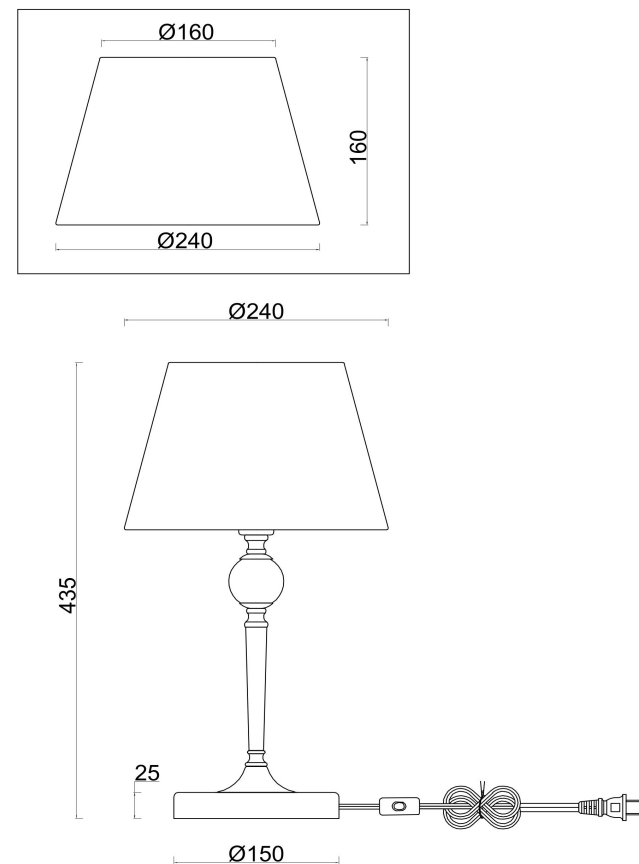

freya

Инструкция FR5190TL-01BS

1xE14 40W

Модель: FR5190TL-01BS

Коллекция: Classic

Серия: Rosemary

Настольная лампа