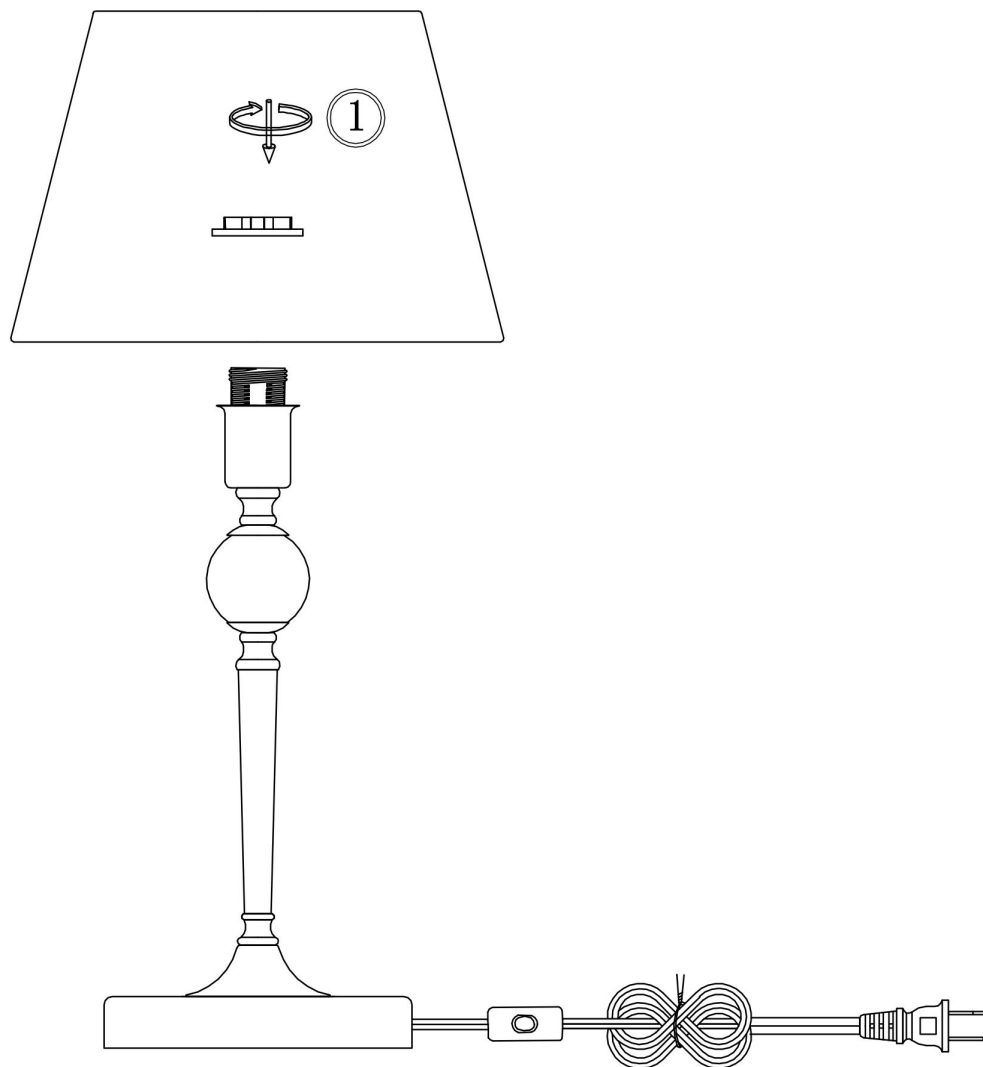

freya

Инструкция FR5190TL-01BS

1xE14 40W

Модель: FR5190TL-01BS

Коллекция: Classic

Серия: Rosemary

Настольная лампа