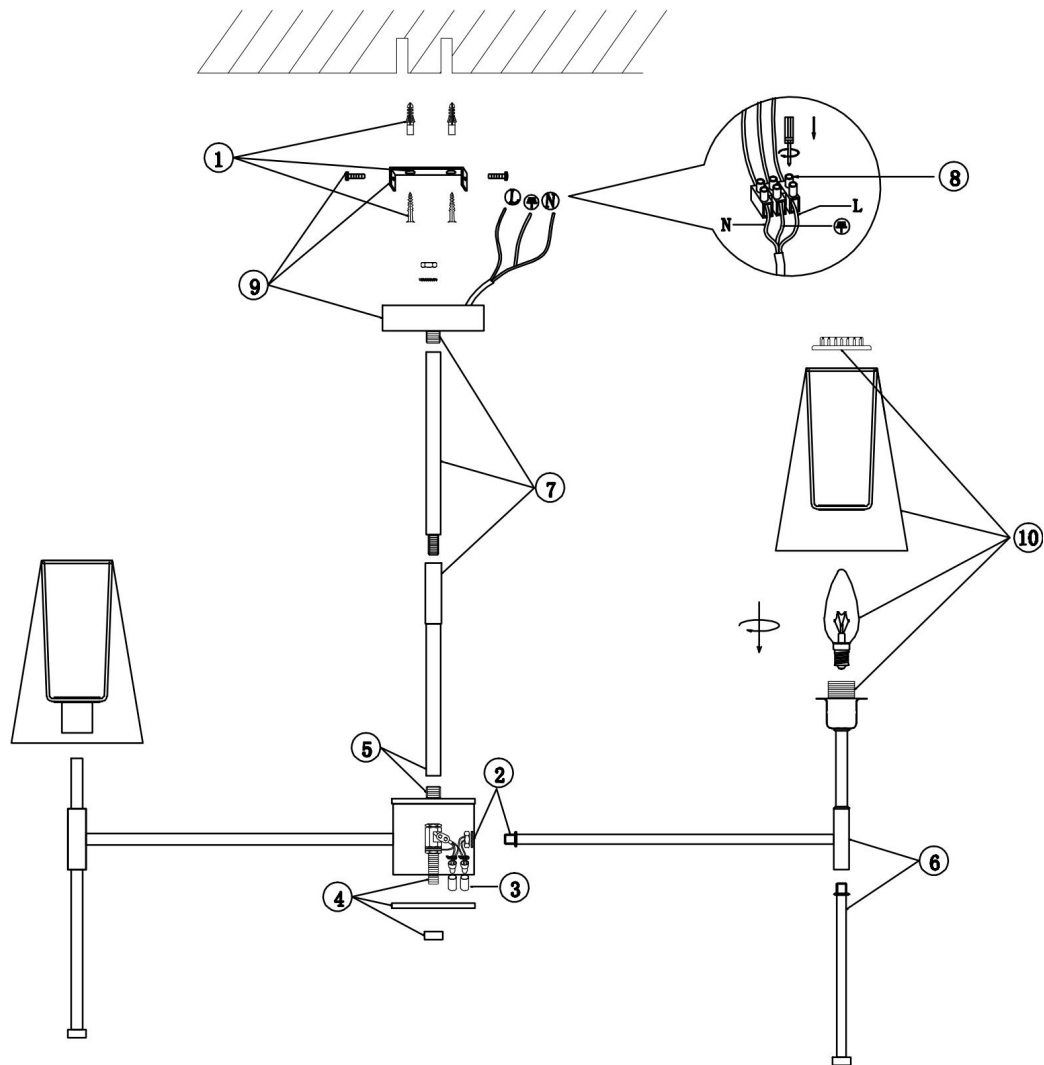

freya

Инструкция FR5196PL-08BBS

8x E14 40W

Модель: FR5196PL-08BBS
Коллекция: Modern
Серия: Tida
Подвесной светильник