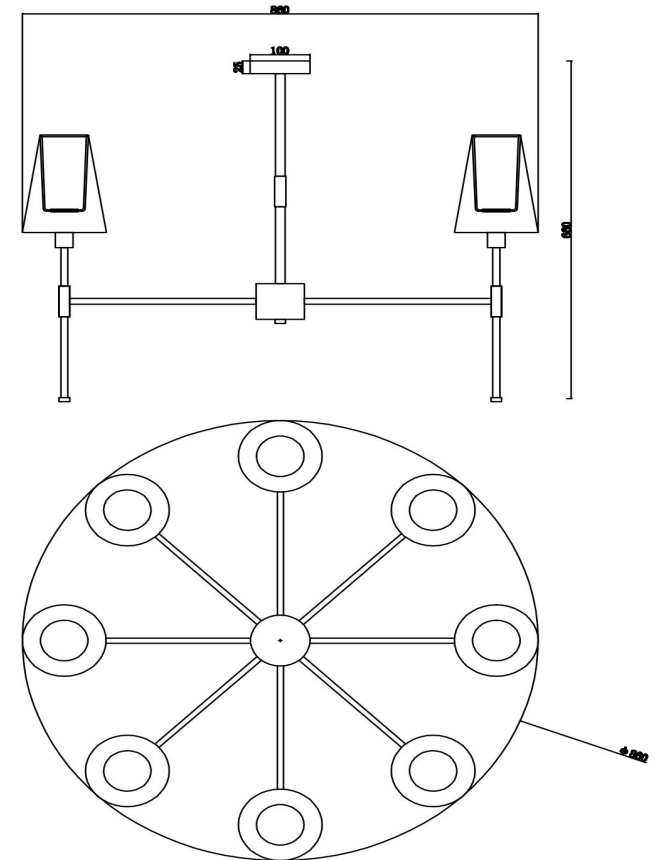

freya

Инструкция FR5196PL-08BBS

8x E14 40W

Модель: FR5196PL-08BBS
Коллекция: Modern
Серия: Tida
Подвесной светильник