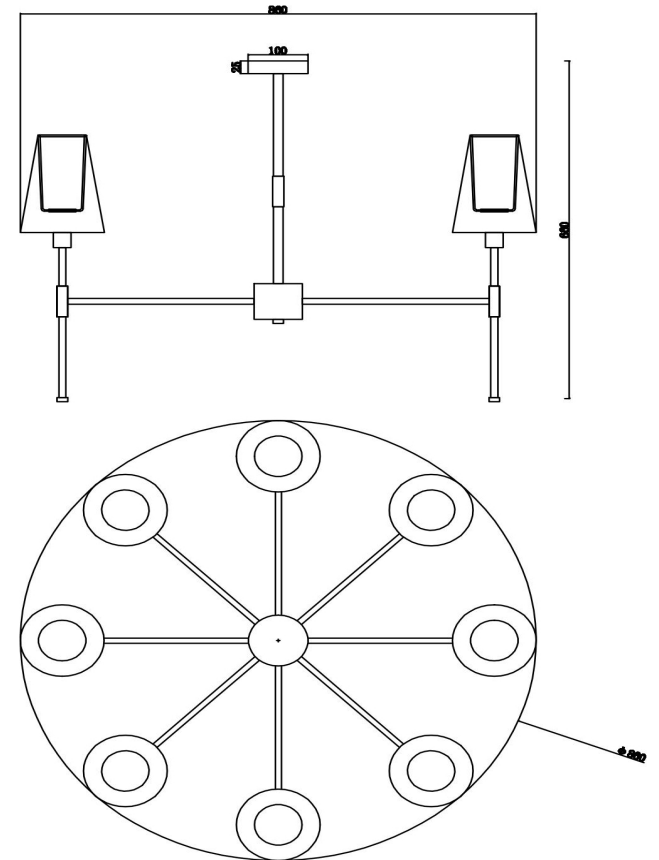

freya

Инструкция FR5196PL-08CH

8xЕ14 40W

Модель: FR5196PL-08CH
Коллекция: Modern
Серия: Tida
Подвесной светильник