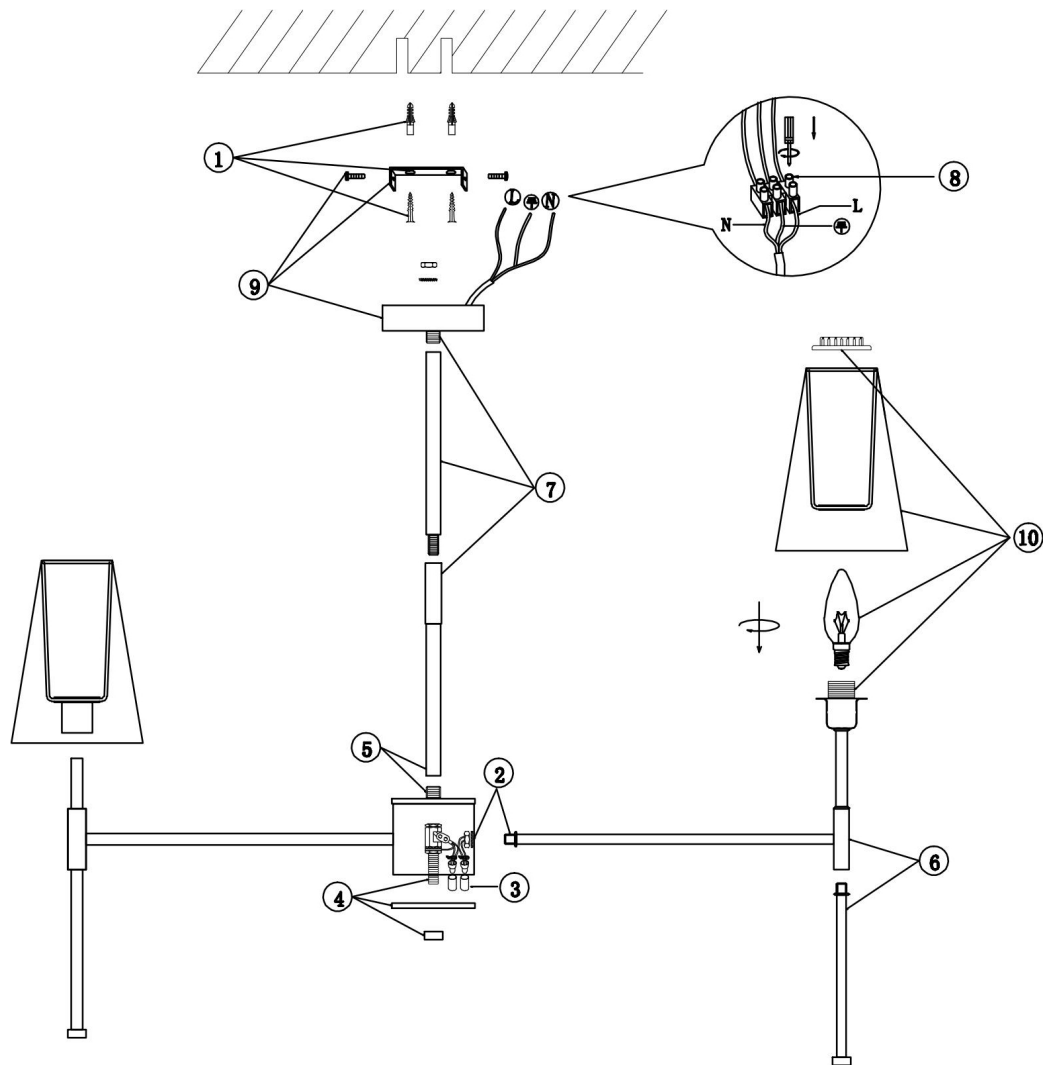

freya

Инструкция FR5196PL-08CH

8xЕ14 40W

Модель: FR5196PL-08CH
Коллекция: Modern
Серия: Tida
Подвесной светильник