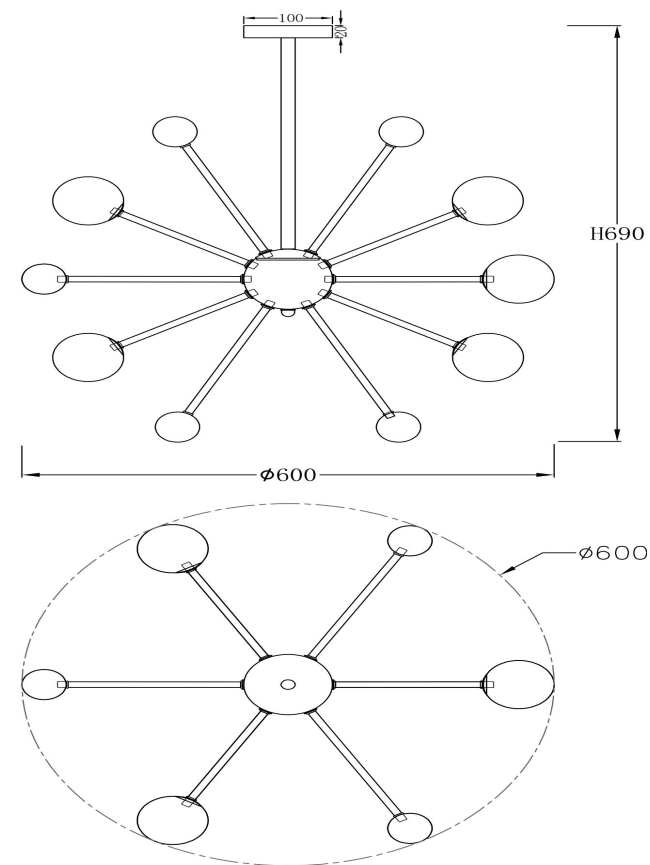

freya

Инструкция FR5200PL-09FG

9xG9 40W

Модель: FR5200PL-09FG
Коллекция: Modern
Серия: Planets
Подвесной светильник