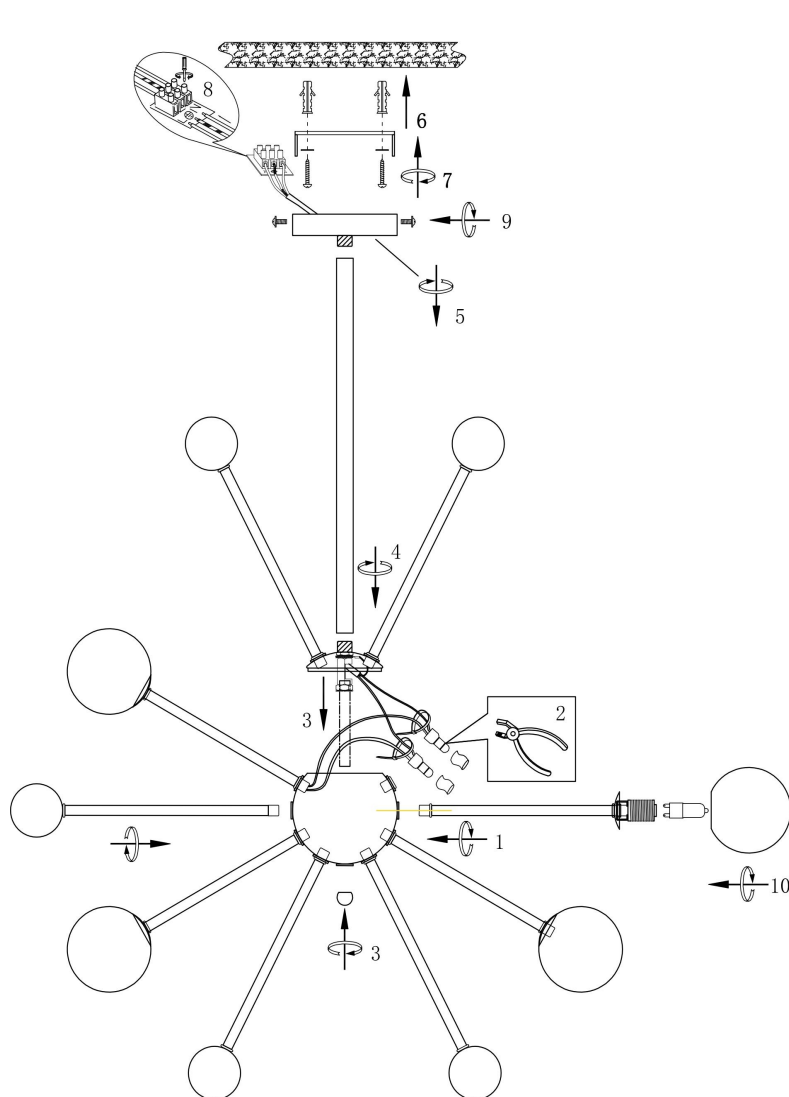

freya

Инструкция FR5200PL-09FG

9xG9 40W

Модель: FR5200PL-09FG
Коллекция: Modern
Серия: Planets
Подвесной светильник