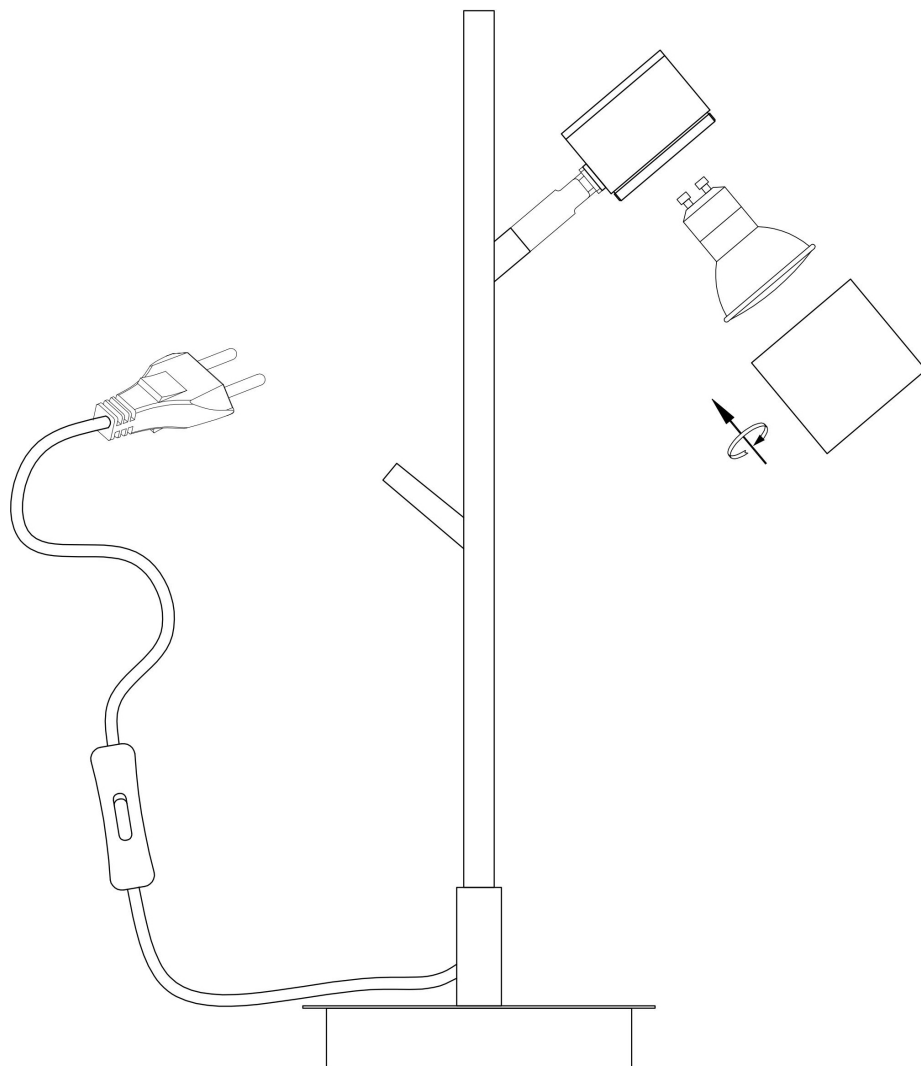

freya

Инструкция FR5201TL-01B

1xGU10 35W

Модель: FR5201TL-01B

Коллекция: Modern

Серия: Enzo

Настольная лампа