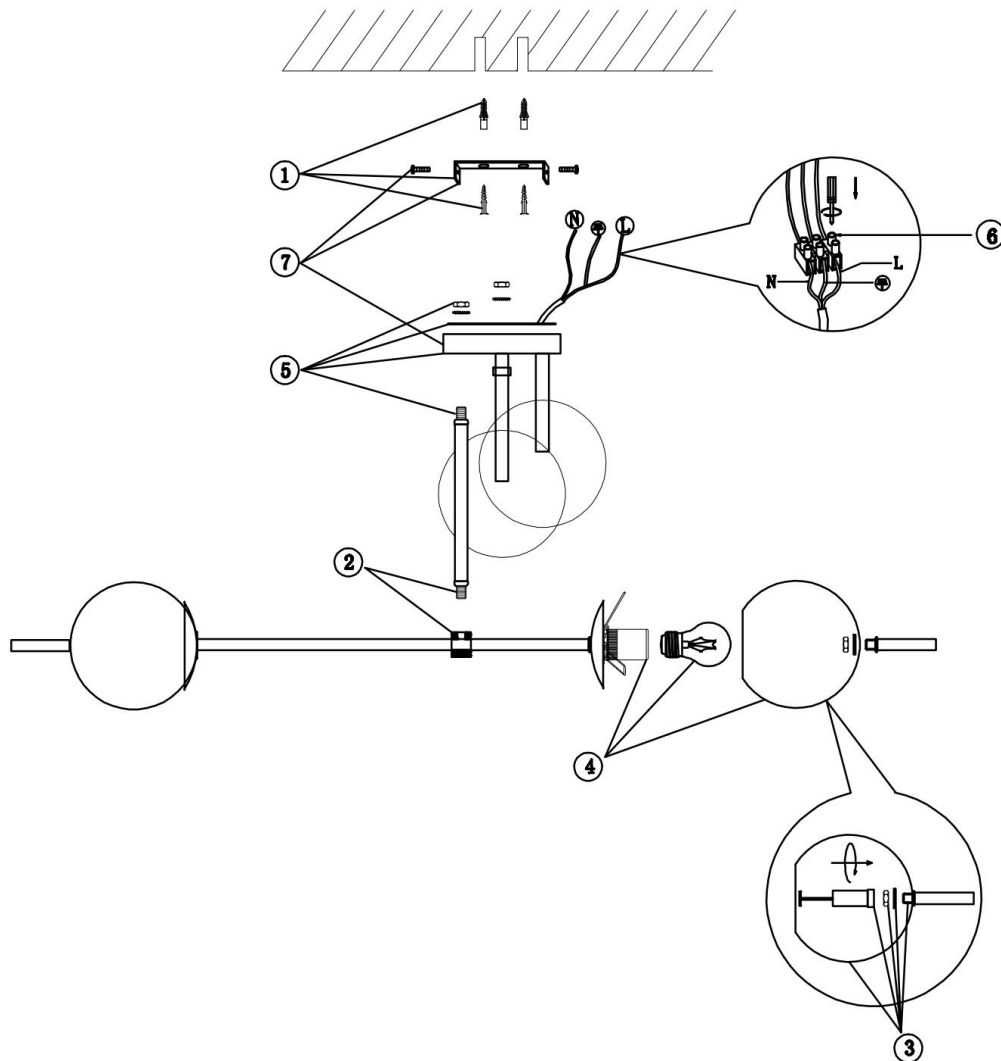

freya

Инструкция FR5205PL-06BS

6xE27 60W

Модель: FR5205PL-06BS

Коллекция: Modern

Серия: Damask

Потолочный светильник