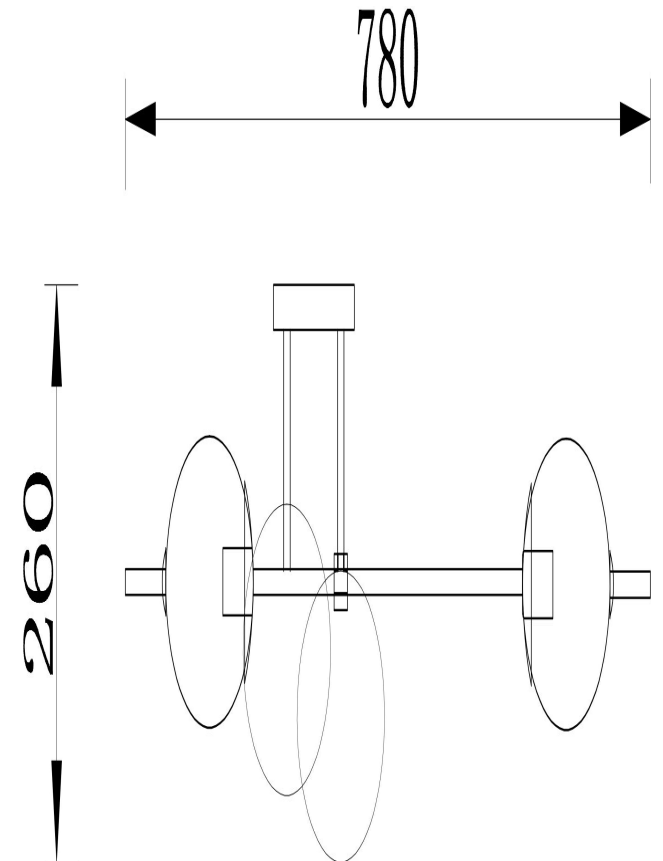

freya

Инструкция FR5205PL-06BS

6xE27 60W

Модель: FR5205PL-06BS

Коллекция: Modern

Серия: Damask

Потолочный светильник