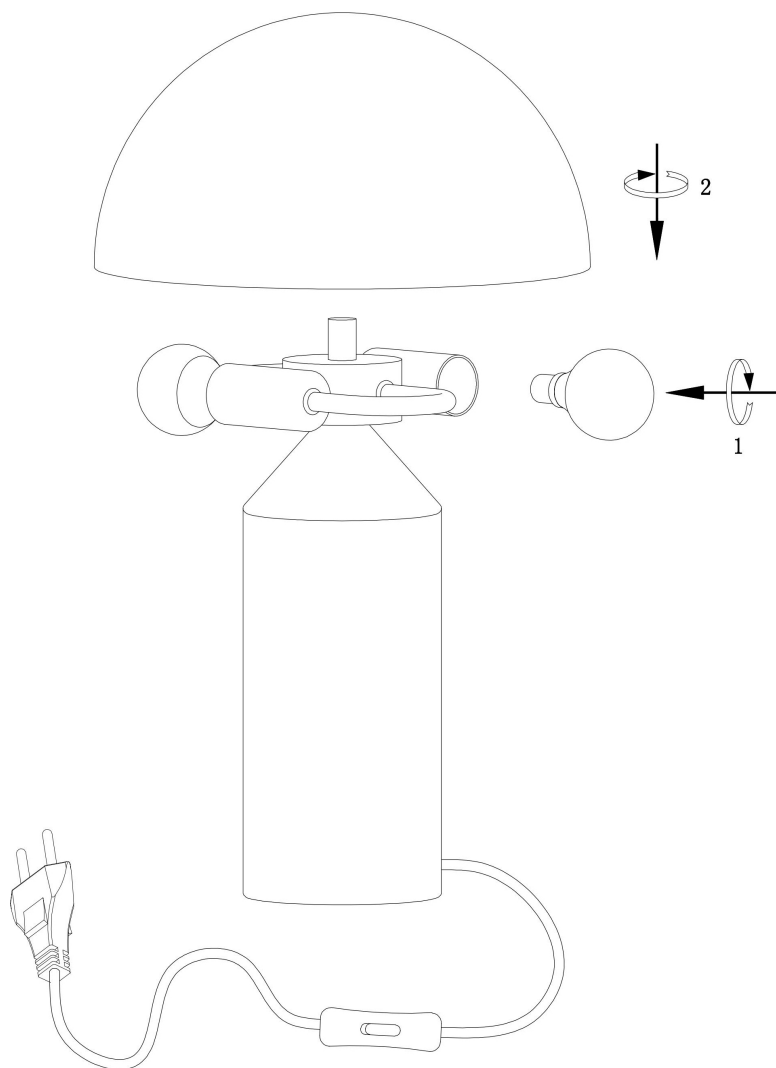

freya

Инструкция FR5218TL-01BS

2x E14 60W

Модель: FR5218TL-01BS

Коллекция: Modern

Серия: Eleon

Настольная лампа