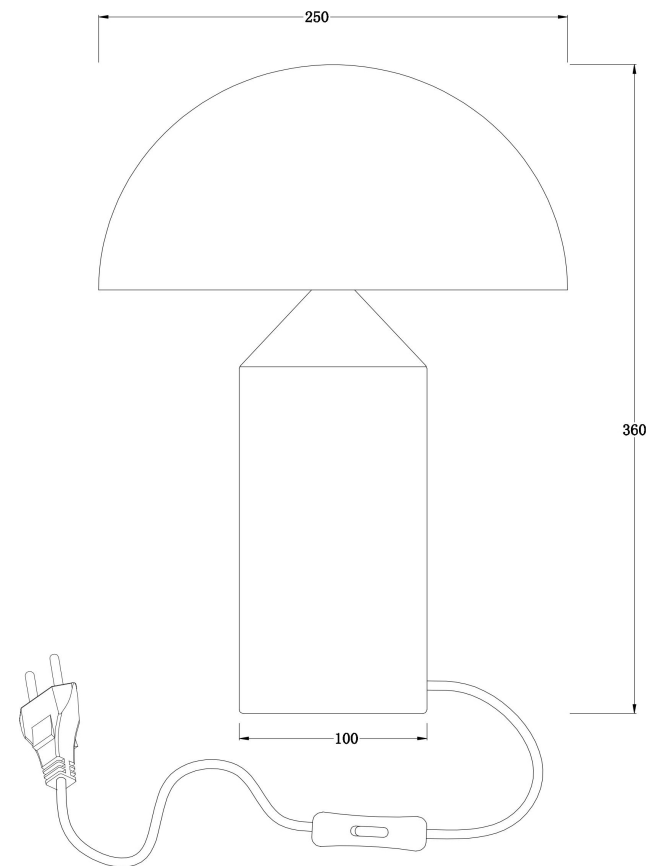

freya

Инструкция FR5218TL-01BS

2x E14 60W

Модель: FR5218TL-01BS

Коллекция: Modern

Серия: Eleon

Настольная лампа