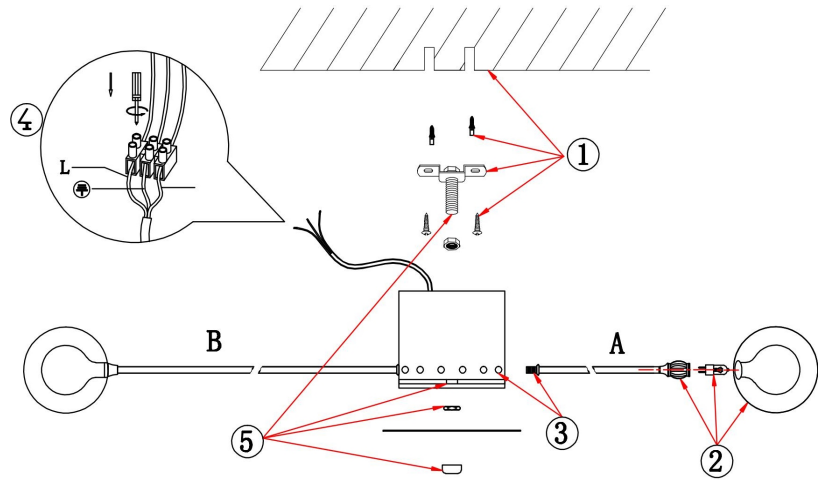

freya

Инструкция FR5242CL-16B1

16xG4 3W

Модель: FR5242CL-16B1
Коллекция: Modern
Серия: Celebrity
Потолочный светильник