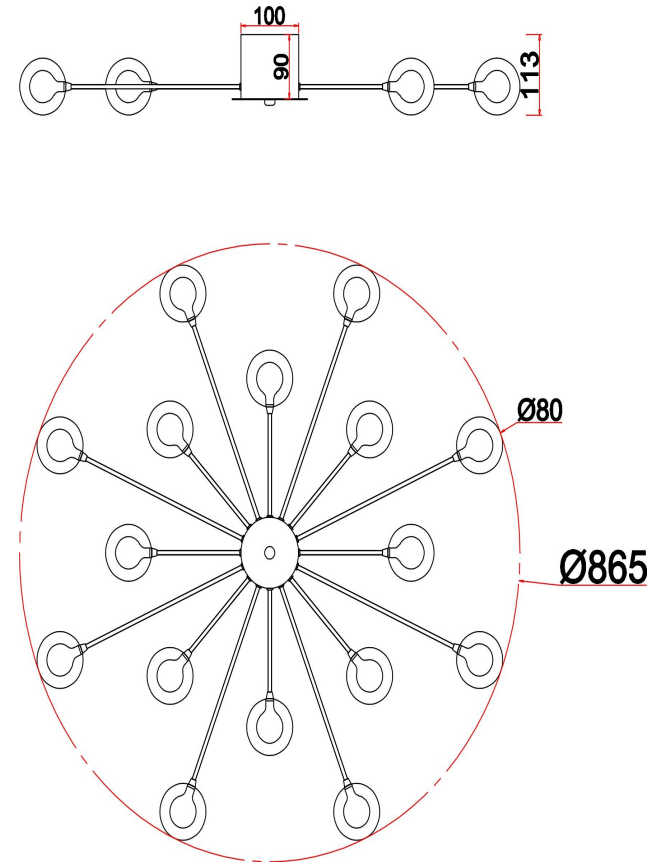

freya

Инструкция FR5242CL-16B1

16xG4 3W

Модель: FR5242CL-16B1
Коллекция: Modern
Серия: Celebrity
Потолочный светильник