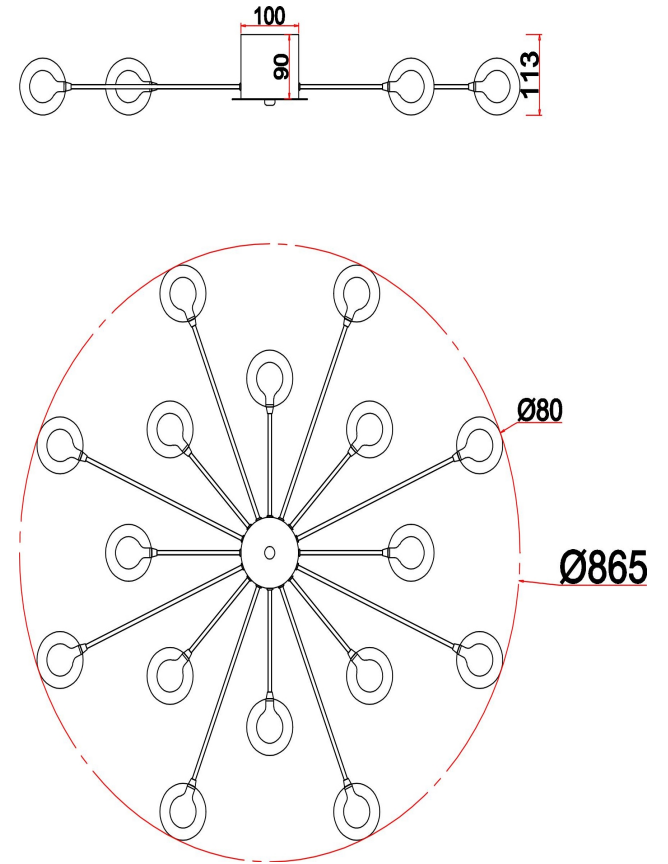

## Инструкция FR5242CL-16BS1

16xG4 3W

Модель: FR5242CL-16BS1  
Коллекция: Modern  
Серия: Celebrity  
Потолочный светильник