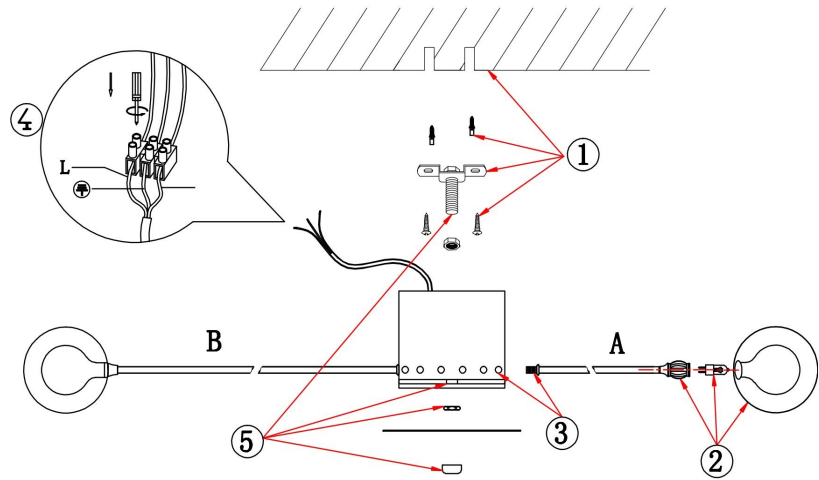

## Инструкция FR5242CL-16BS1

16xG4 3W

Модель: FR5242CL-16BS1  
Коллекция: Modern  
Серия: Celebrity  
Потолочный светильник