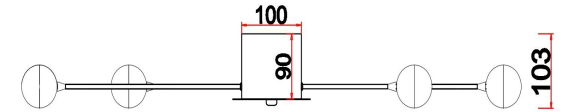

## Инструкция FR5242CL-16BS

16xG4 3W

Модель: FR5242CL-16BS

Коллекция: Modern

Серия: Celebrity

Потолочный светильник