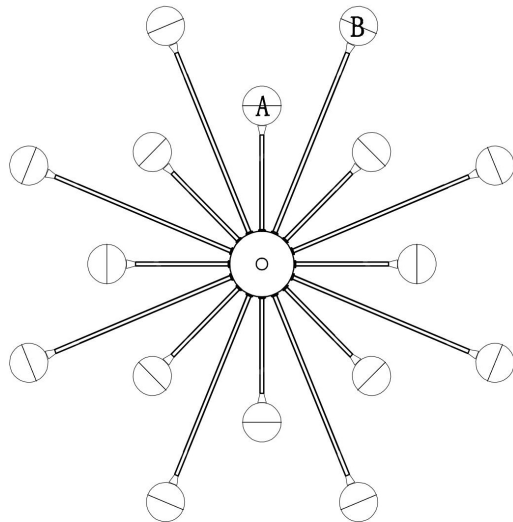

## Инструкция FR5242CL-16BS

16xG4 3W

Модель: FR5242CL-16BS

Коллекция: Modern

Серия: Celebrity

Потолочный светильник