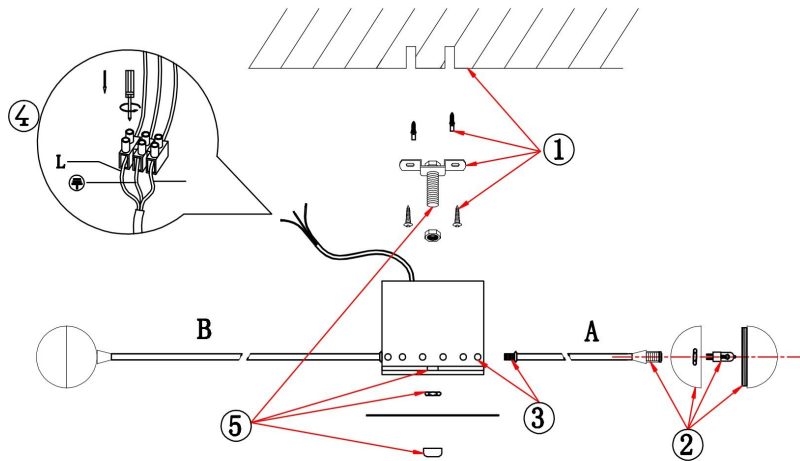

## Инструкция FR5242CL-16BS

16xG4 3W

Модель: FR5242CL-16BS

Коллекция: Modern

Серия: Celebrity

Потолочный светильник