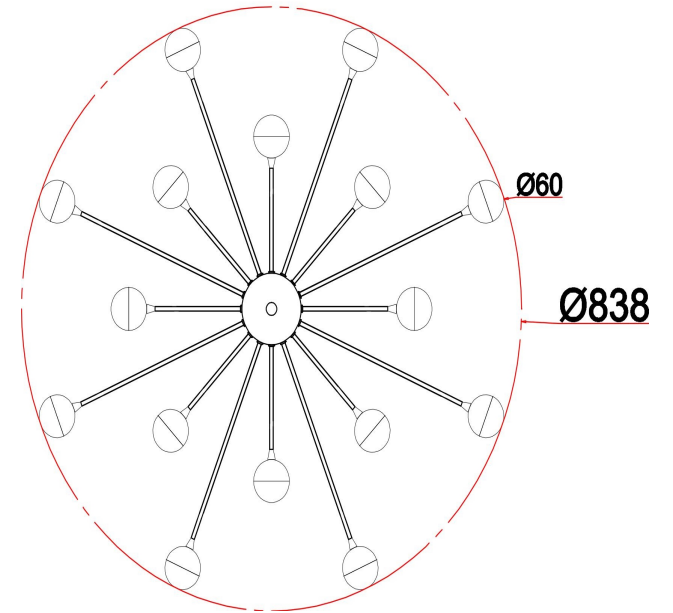

## Инструкция FR5242CL-16BS

16xG4 3W

Модель: FR5242CL-16BS

Коллекция: Modern

Серия: Celebrity

Потолочный светильник