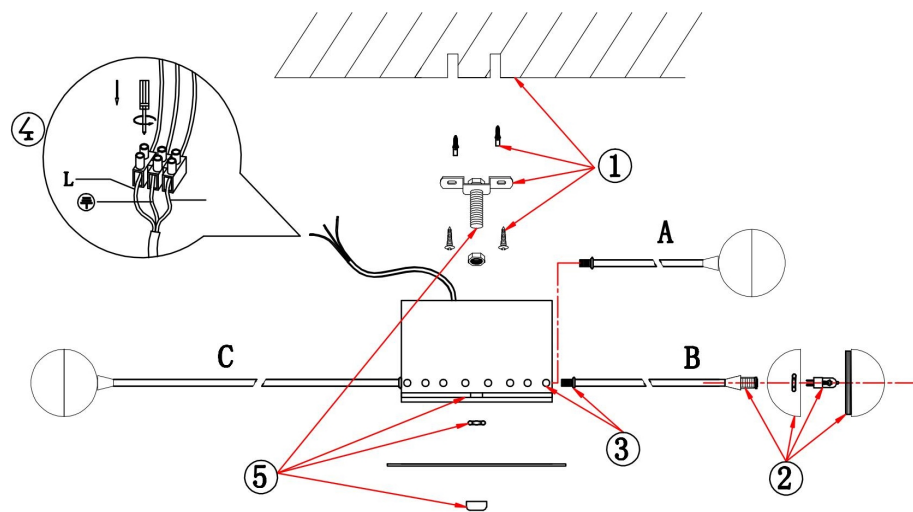

freya

Инструкция FR5242CL-24B

24xG4 3W

Модель: FR5242CL-24B

Коллекция: Modern

Серия: Celebrity

Потолочный светильник