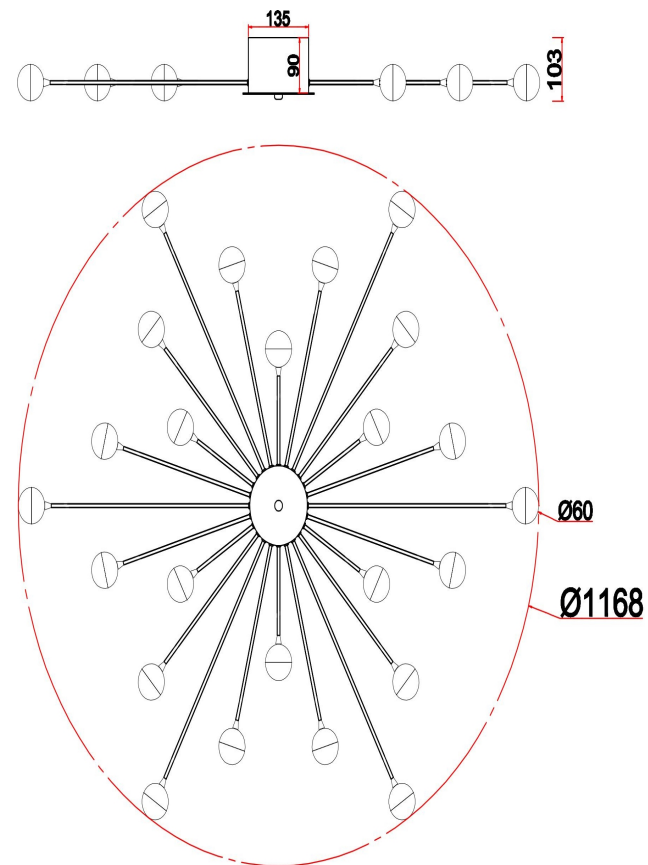

freya

Инструкция FR5242CL-24B

24xG4 3W

Модель: FR5242CL-24B

Коллекция: Modern

Серия: Celebrity

Потолочный светильник