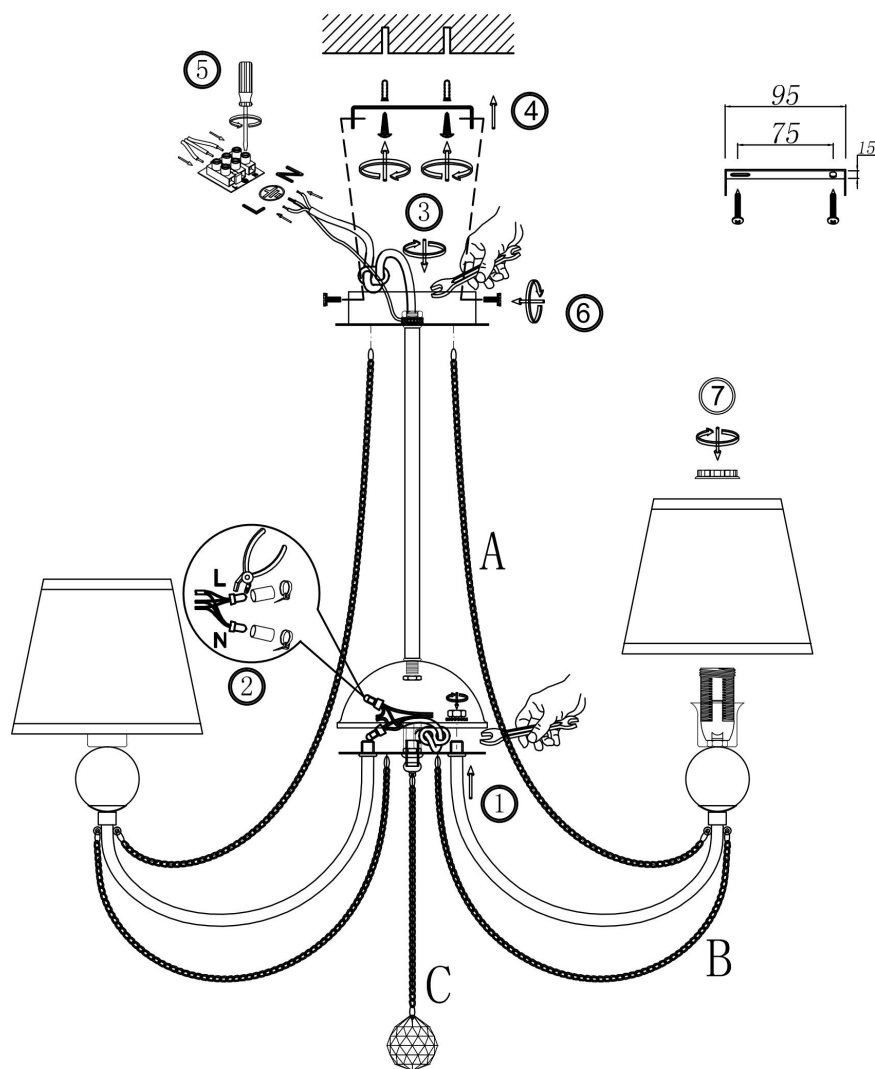

freya

Инструкция FR5661-PL-03-CH

3xE14 40W

Модель: FR5661-PL-03-CH

Коллекция: Modern

Серия: Beverly

Подвесной светильник