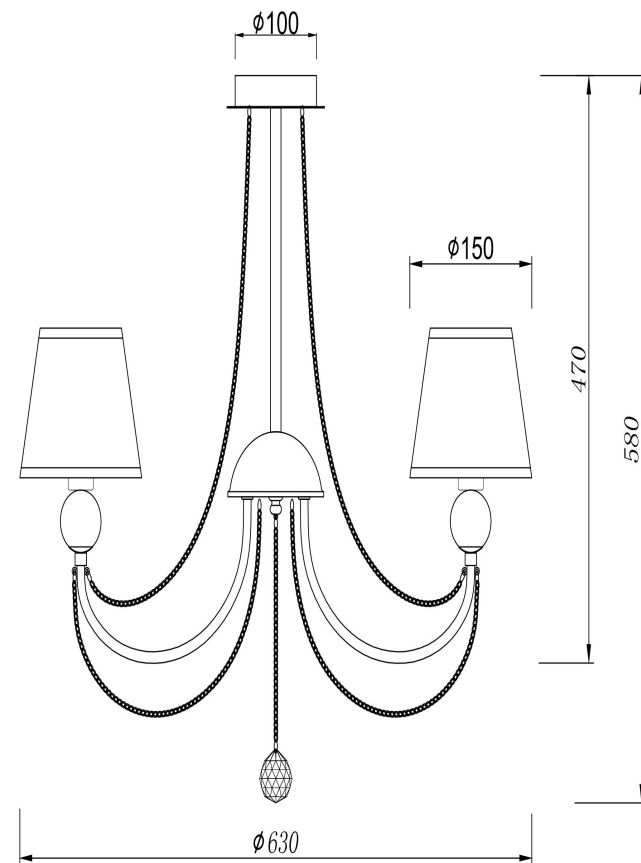

freya

Инструкция FR5661-PL-03-CH

3xE14 40W

Модель: FR5661-PL-03-CH

Коллекция: Modern

Серия: Beverly

Подвесной светильник