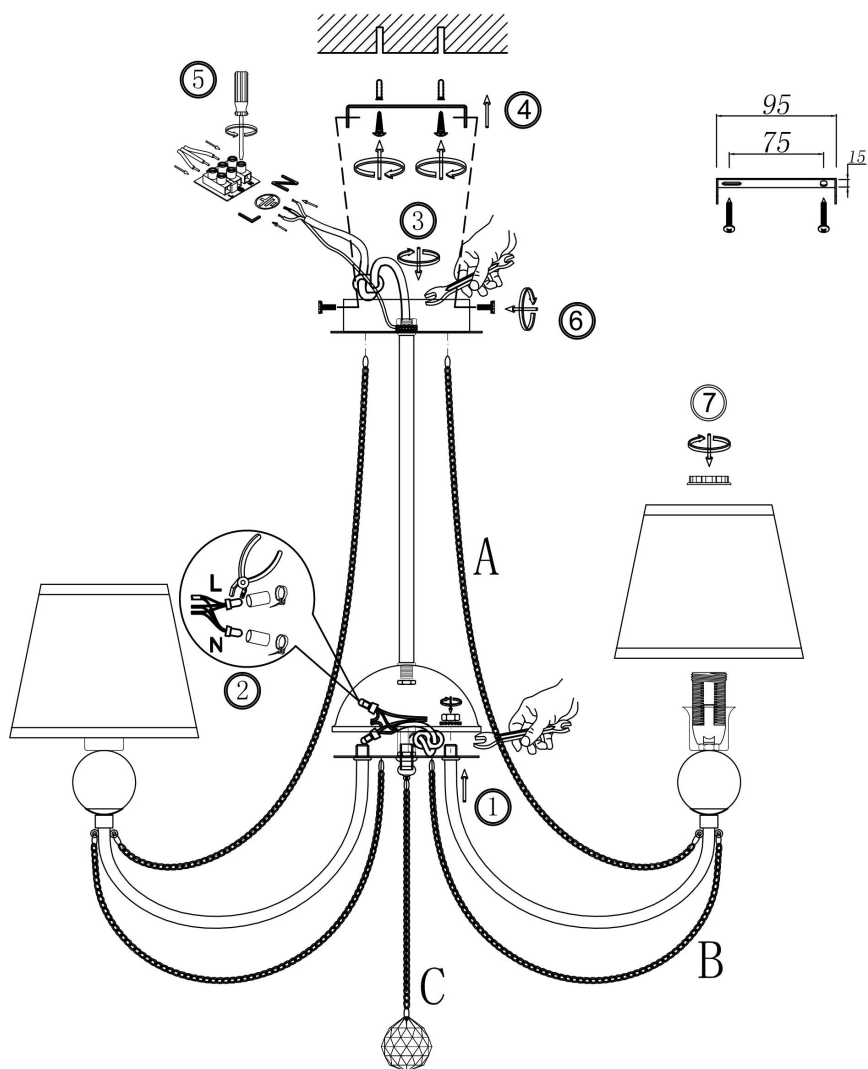

freya

Инструкция FR5661-PL-05-CH

5xЕ14 40W

Модель: FR5661-PL-05-CH

Коллекция: Modern

Серия: Beverly

Подвесной светильник