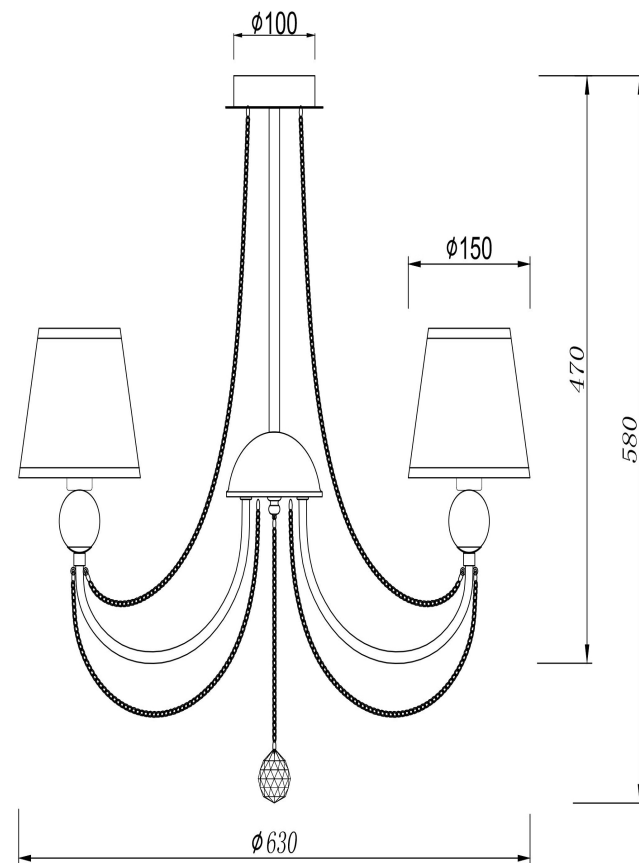

freya

Инструкция FR5661-PL-05-CH

5xЕ14 40W

Модель: FR5661-PL-05-CH

Коллекция: Modern

Серия: Beverly

Подвесной светильник