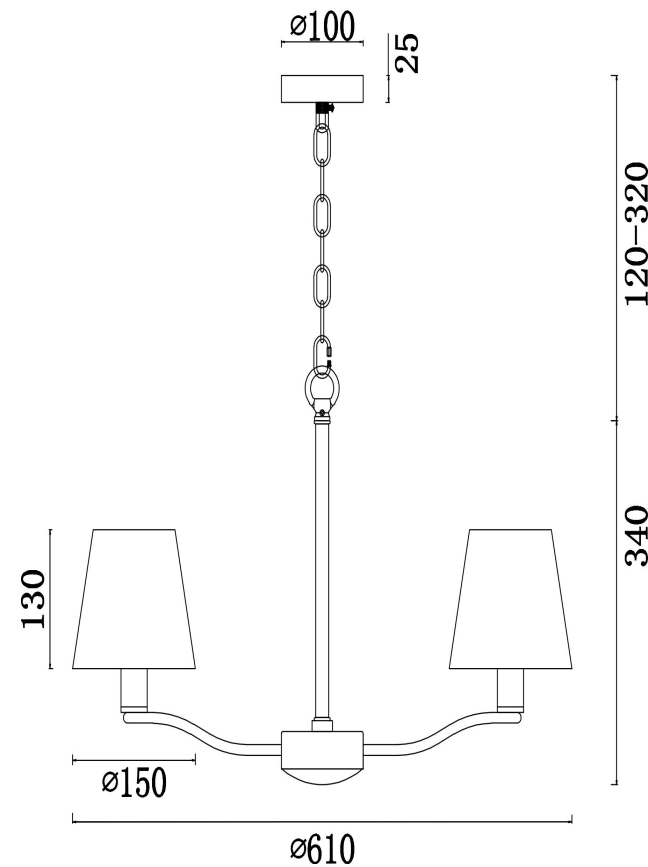

freya

Инструкция FR5671PL-05G

5x E14 60W

Модель: FR5671PL-05G

Коллекция: Modern

Серия: Marika

Подвесной светильник