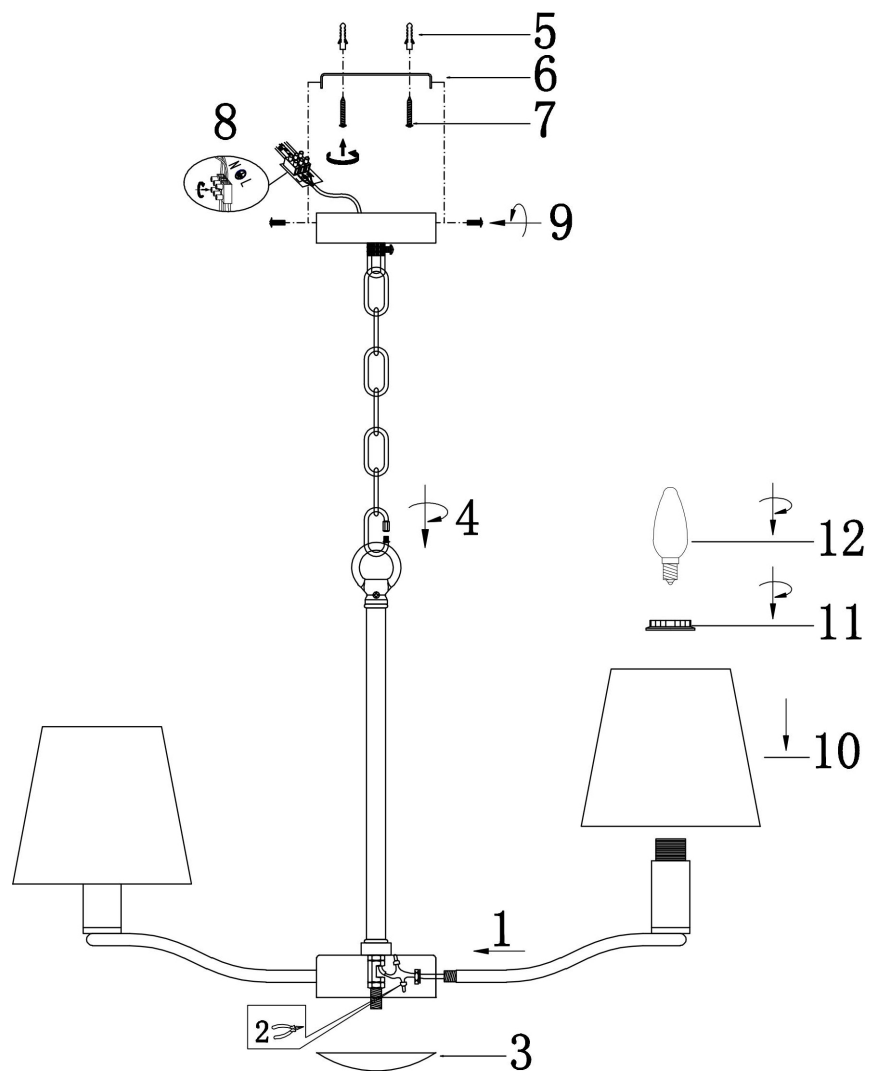

freya

Инструкция FR5671PL-05G

5x E14 60W

Модель: FR5671PL-05G

Коллекция: Modern

Серия: Marika

Подвесной светильник