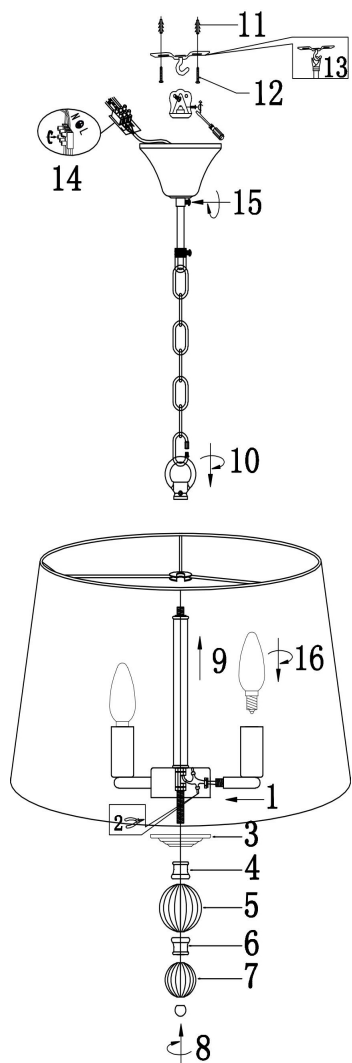

freya

Инструкция FR5679PL-03N

3xE14 60W

Модель: FR5679PL-03N

Коллекция: Modern

Серия: Milena

Подвесной светильник