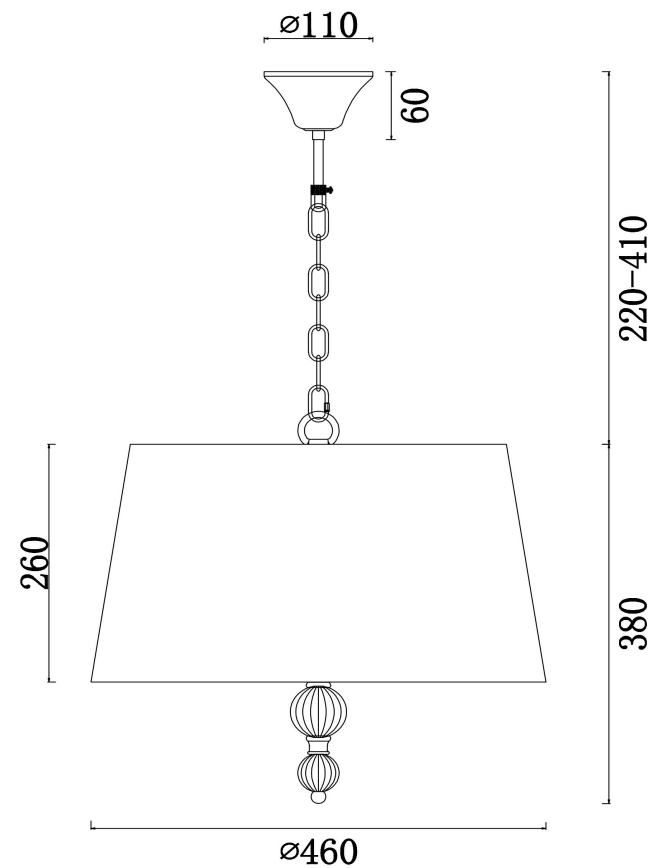

freya

Инструкция FR5679PL-03N

3xE14 60W

Модель: FR5679PL-03N

Коллекция: Modern

Серия: Milena

Подвесной светильник