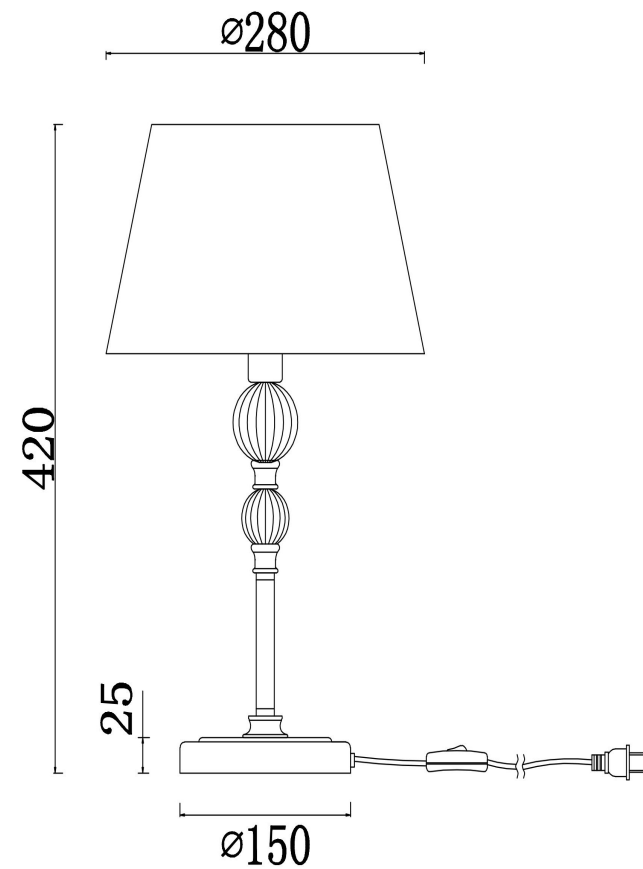

## Инструкция FR5679TL-01N

1xE14 60W

Модель: FR5679TL-01N

Коллекция: Modern

Серия: Milena

Настольная лампа