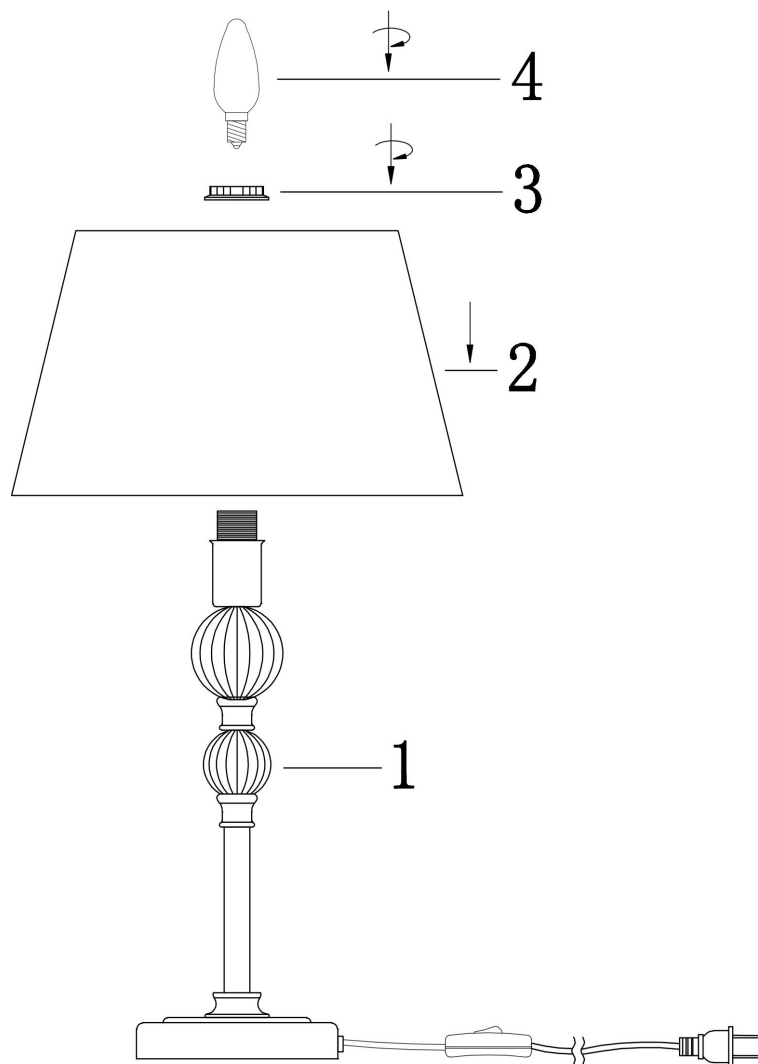

## Инструкция FR5679TL-01N

1xE14 60W

Модель: FR5679TL-01N

Коллекция: Modern

Серия: Milena

Настольная лампа