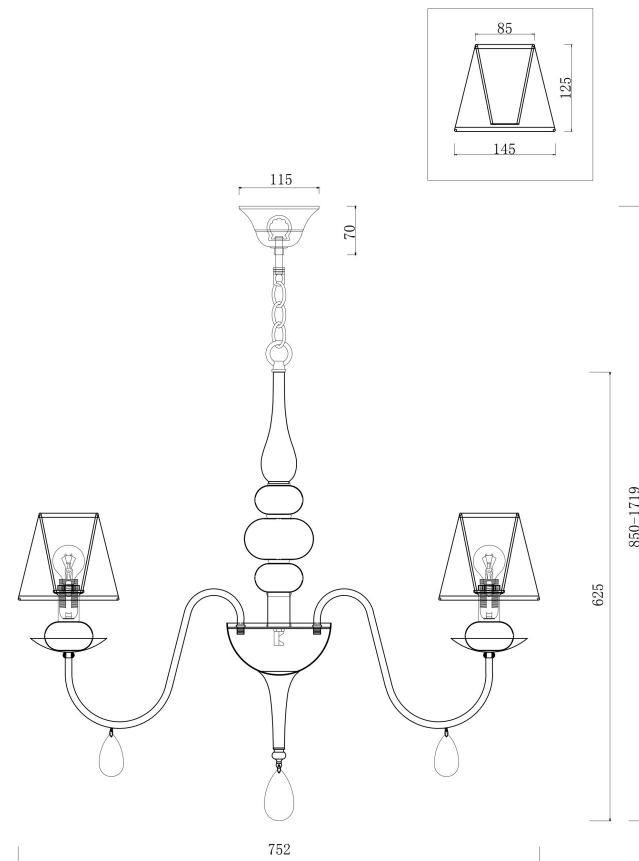

freya

Инструкция FR5756-PL-06-W

6xE14 40W

Модель: FR5756-PL-06-W

Коллекция: Modern

Серия: Eliza

Подвесной светильник