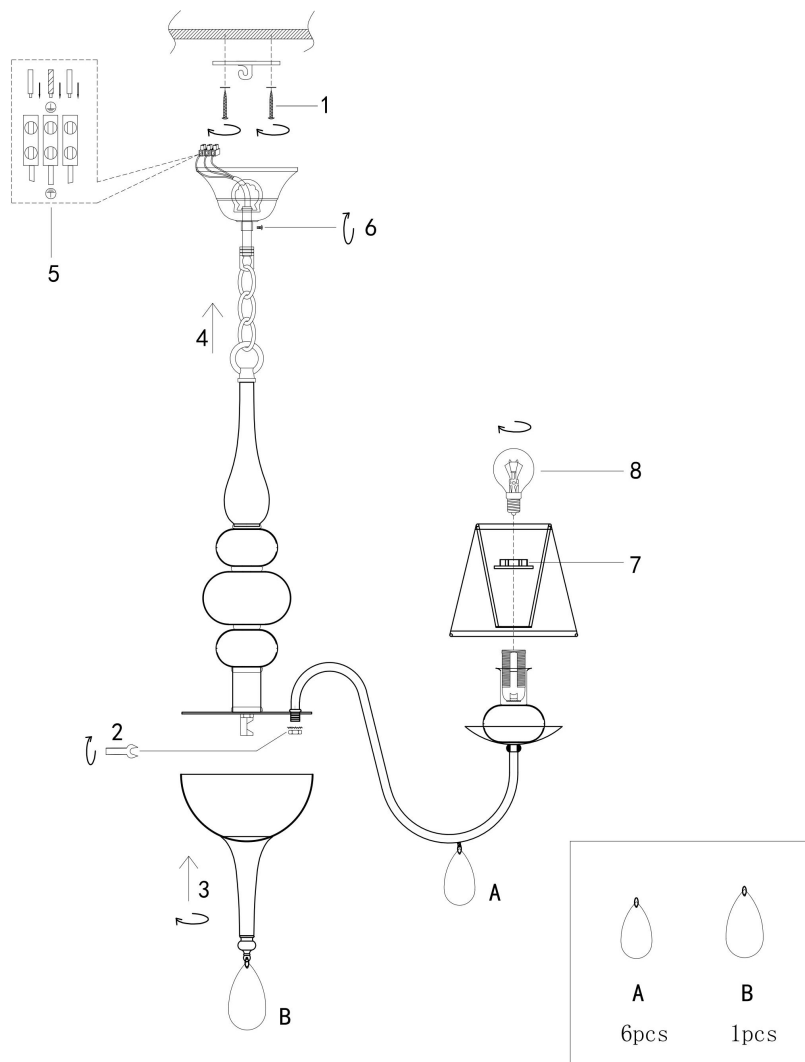

freya

Инструкция FR5756-PL-06-W

6xE14 40W

Модель: FR5756-PL-06-W

Коллекция: Modern

Серия: Eliza

Подвесной светильник