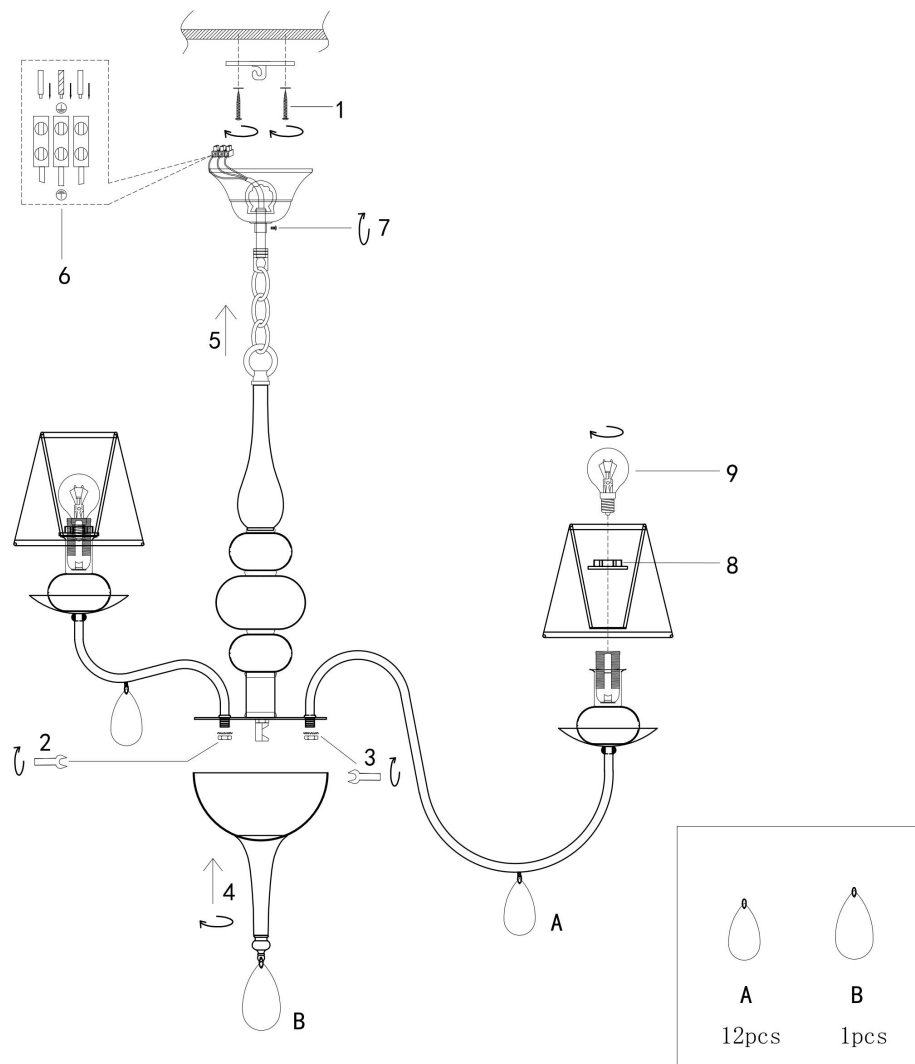

freya

Инструкция FR5756-PL-12-W

12xE14 40W

Модель: FR5756-PL-12-W

Коллекция: Modern

Серия: Eliza

Подвесной светильник