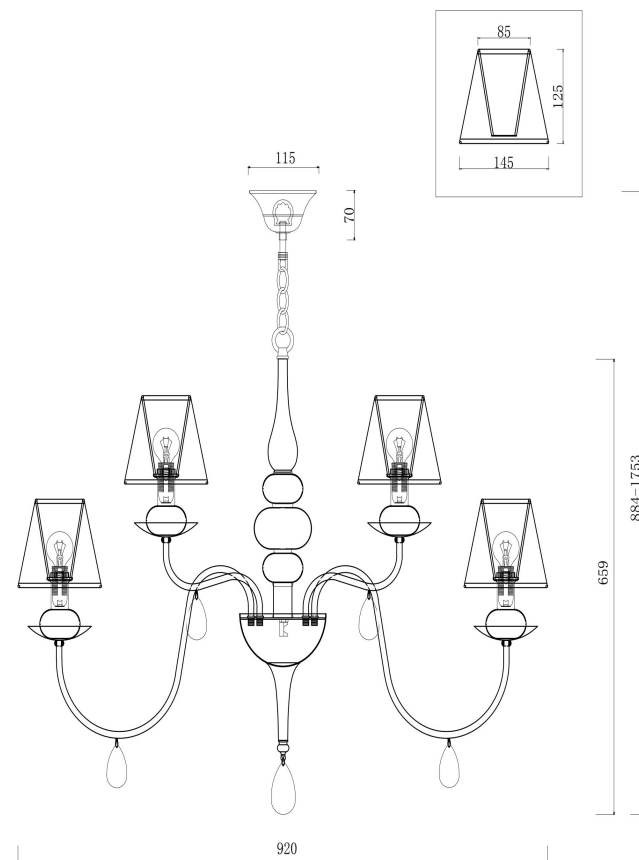

freya

Инструкция FR5756-PL-12-W

12xE14 40W

Модель: FR5756-PL-12-W

Коллекция: Modern

Серия: Eliza

Подвесной светильник