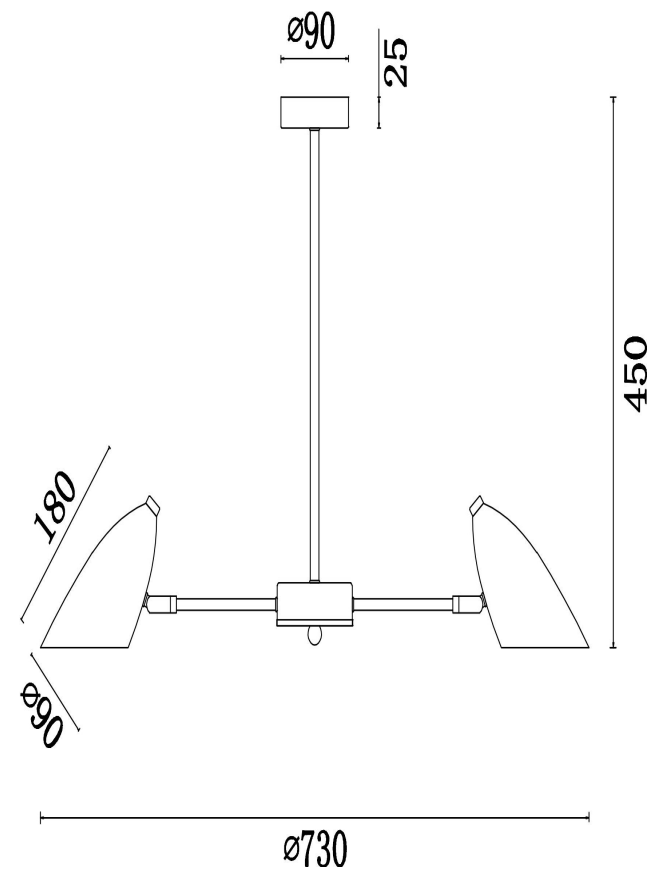

## Инструкция FR5852-CL-07-W

Модель: FR5852-CL-07-W  
Коллекция: Modern  
Серия: Aida  
Подвесной светильник