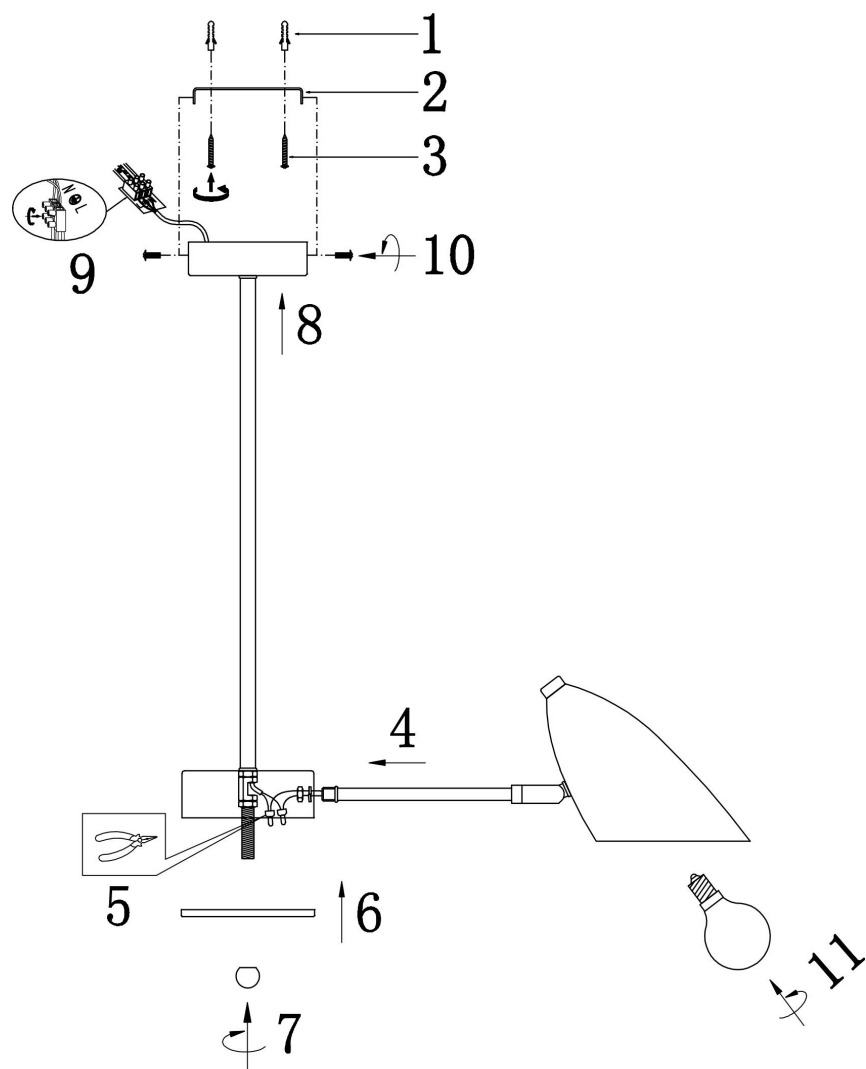

## Инструкция FR5852-CL-07-W

Модель: FR5852-CL-07-W  
Коллекция: Modern  
Серия: Aida  
Подвесной светильник