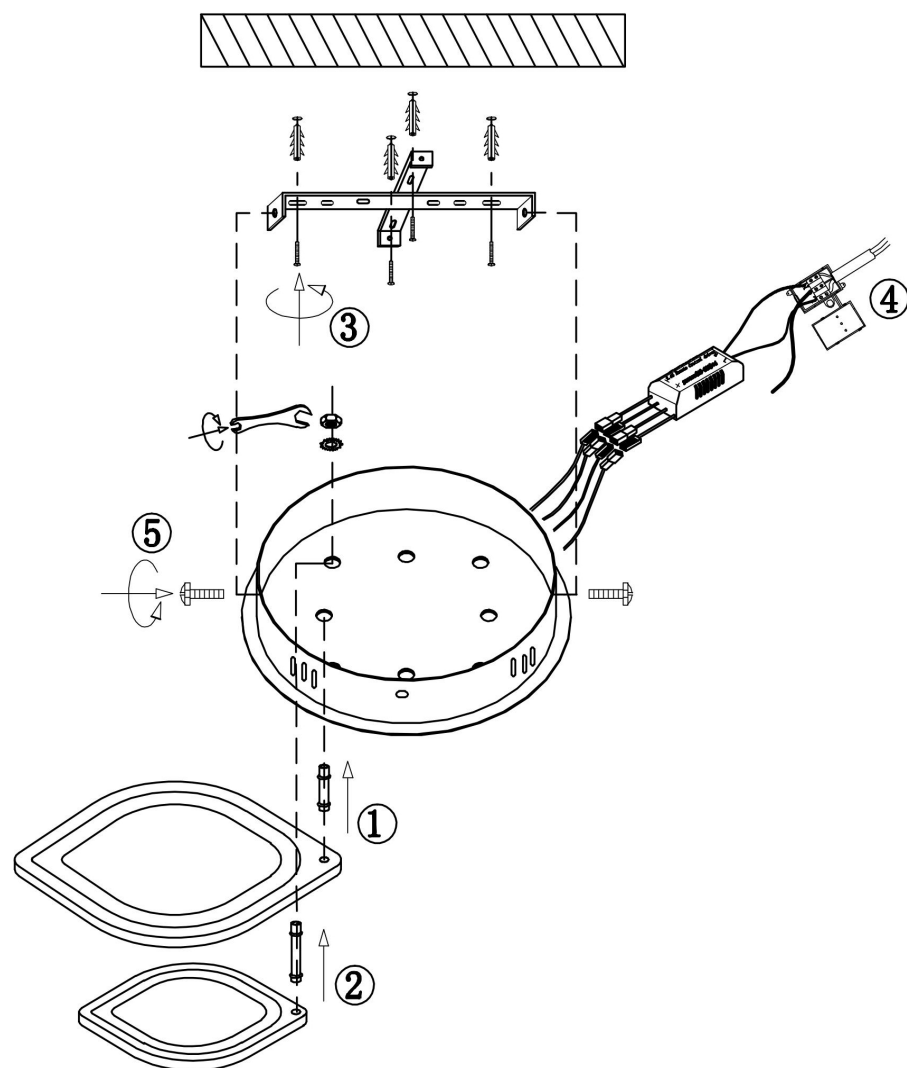

freya

Инструкция FR6015CL-L84W

MAX 169W
19 000 Lumen

Модель: FR6015CL-L84W

Коллекция: LED

Серия: Folio

Потолочный светильник