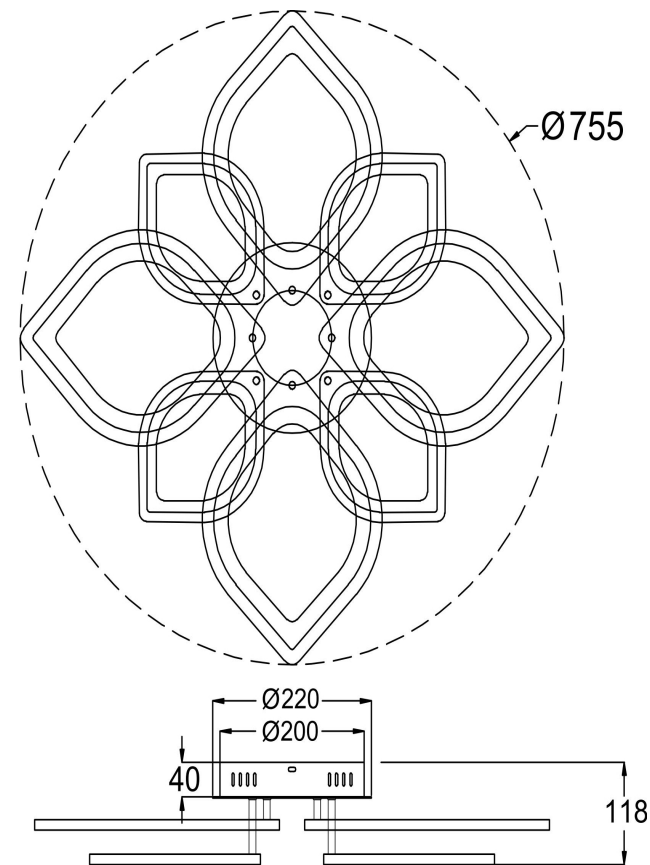

freya

Инструкция FR6015CL-L84W

MAX 169W
19 000 Lumen

Модель: FR6015CL-L84W

Коллекция: LED

Серия: Folio

Потолочный светильник