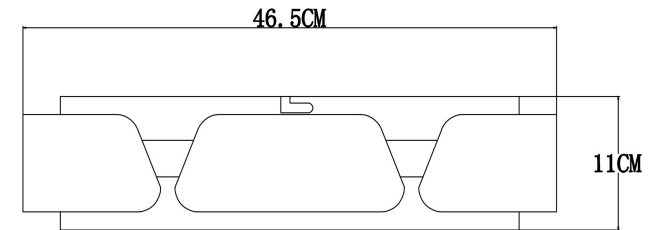

freya

Инструкция FR6040CL-L92W

MAX 102W
9 000 Lumen

Модель: FR6040CL-L92W
Коллекция: LED
Серия: Ethan
Потолочный светильник