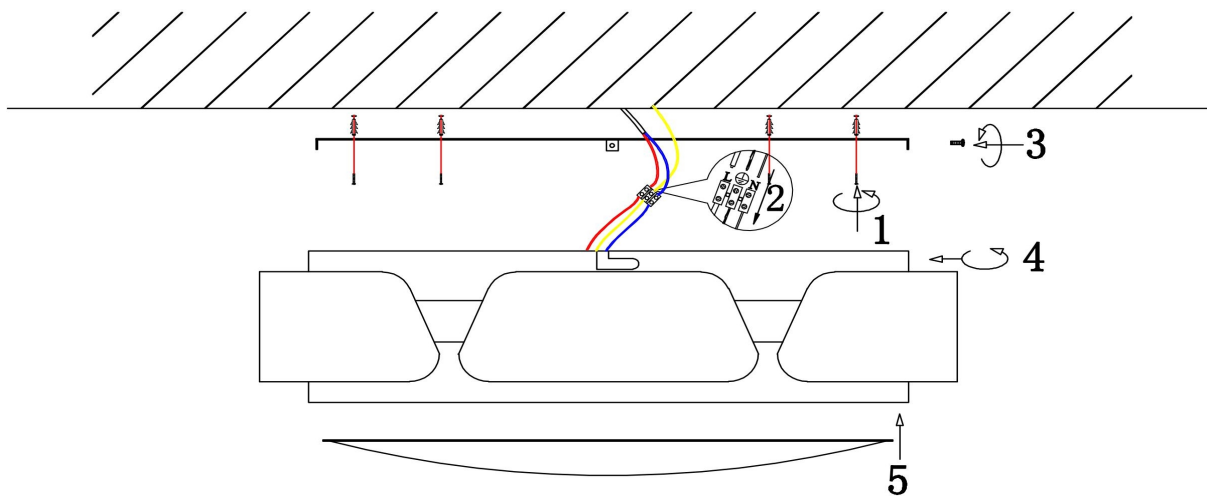

freya

Инструкция FR6040CL-L92W

MAX 102W
9 000 Lumen

Модель: FR6040CL-L92W
Коллекция: LED
Серия: Ethan
Потолочный светильник