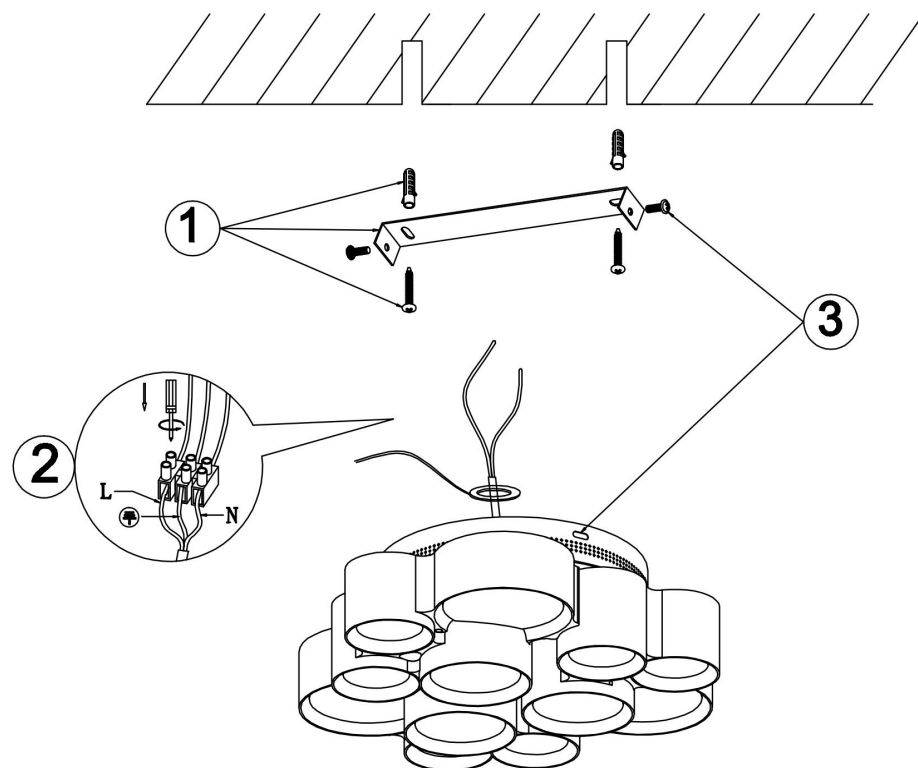

## Инструкция FR6043CL-L30W

MAX 30W  
1 300 Lumen

Модель: FR6043CL-L30W

Коллекция: LED

Серия: Marilyn

Потолочный светильник