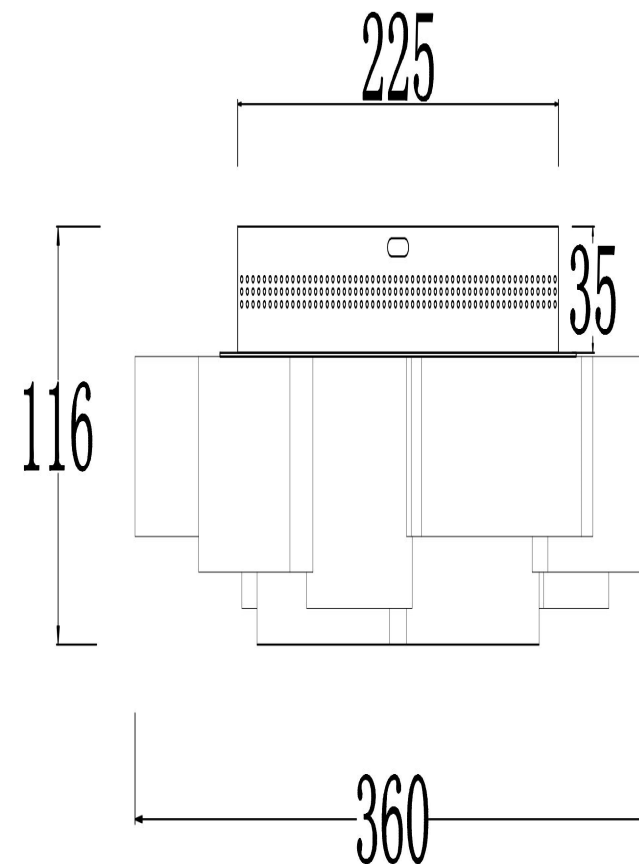

## Инструкция FR6043CL-L30W

MAX 30W  
1 300 Lumen

Модель: FR6043CL-L30W

Коллекция: LED

Серия: Marilyn

Потолочный светильник