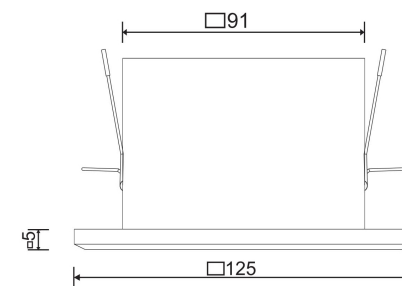

□ 215*95

2xGU10 50W

Модель: DL008-2-02-S

Коллекция: Downlight

Metal Modern
Встраиваемый светильник