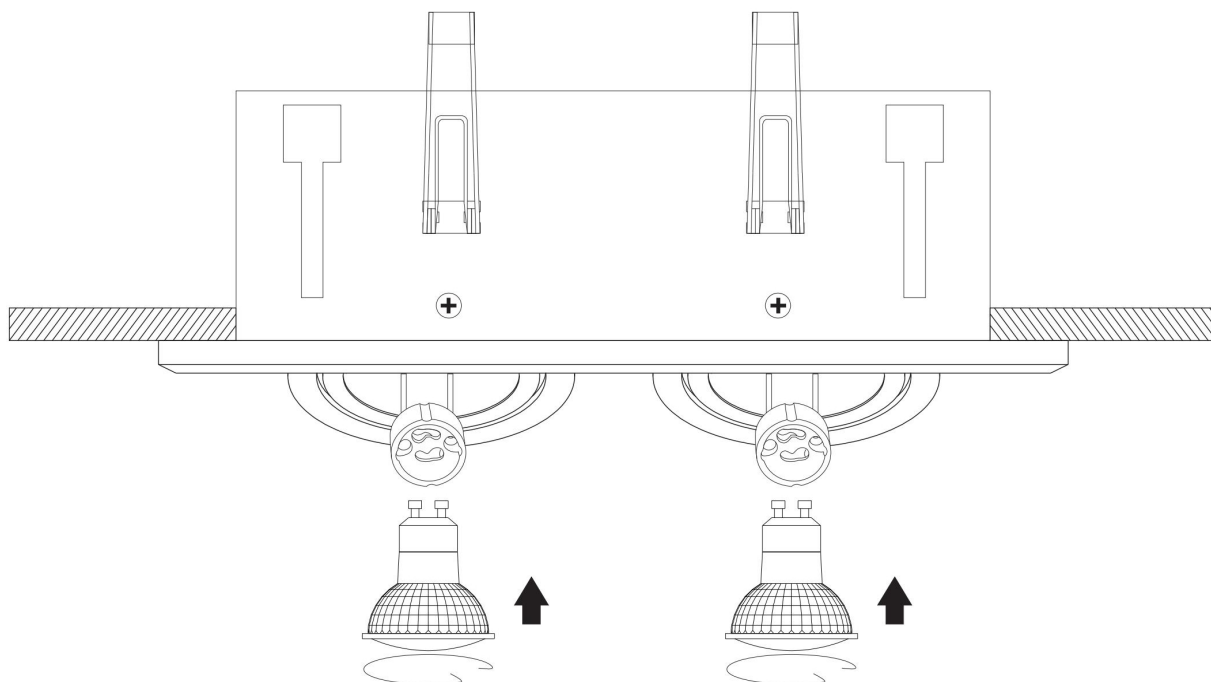

□ 215*95

2xGU10 50W

Модель: DL008-2-02-S

Коллекция: Downlight

Metal Modern
Встраиваемый светильник