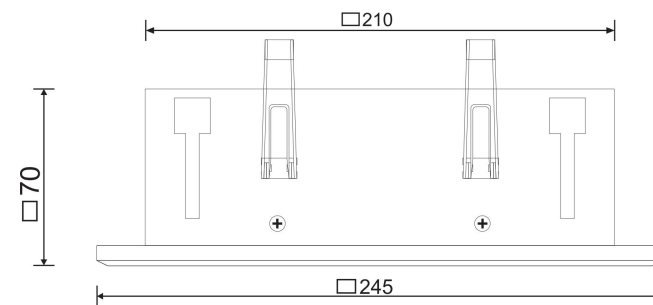

□ 215*95

2xGU10 50W

Модель: DL008-2-02-S

Коллекция: Downlight

Metal Modern
Встраиваемый светильник