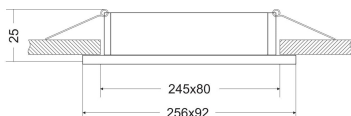

Instruction

Model: DL024-2-03S
Collection: Downlight
Resessed