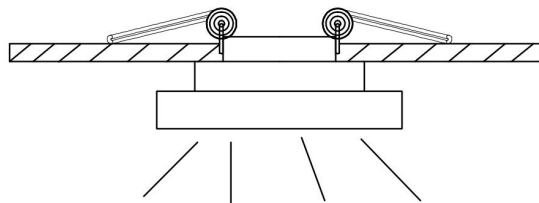

1

2

3

4

MAX 11W  
750 Lumen

Модель: DL035-2-L6W

Коллекция: Downlight

Planet  
Встраиваемый светильник