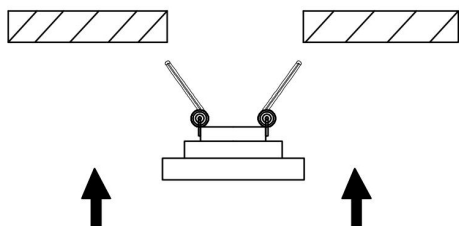

1

2

3

4

MAX 11W  
750 Lumen

Модель: DL035-2-L6W

Коллекция: Downlight

Planet  
Встраиваемый светильник