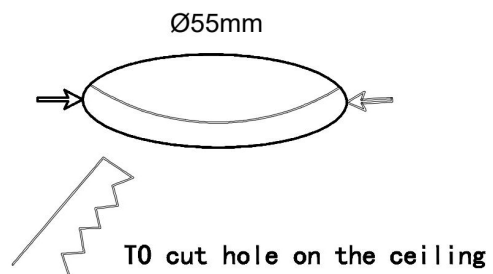

1

2

3

4

MAX 11W  
750 Lumen

Модель: DL035-2-L6W

Коллекция: Downlight

Planet  
Встраиваемый светильник