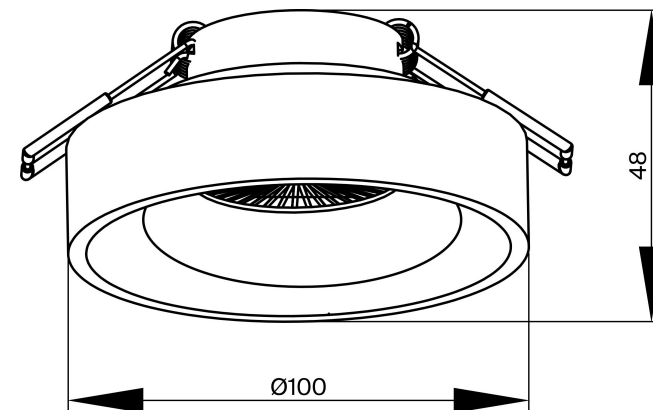

1

2

3

4

MAX 11W  
750 Lumen

Модель: DL035-2-L6W

Коллекция: Downlight

Planet  
Встраиваемый светильник