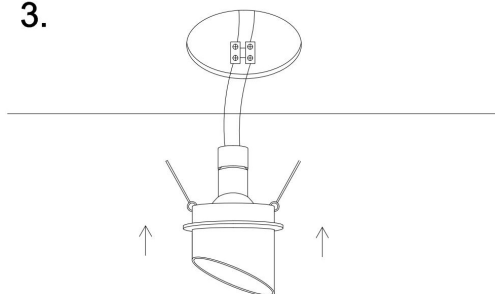

1.

2.

3.

4.

1xGU10 35W

Модель: DL044-01-GU10-W

Коллекция: Downlight

Lipari
Встраиваемый светильник