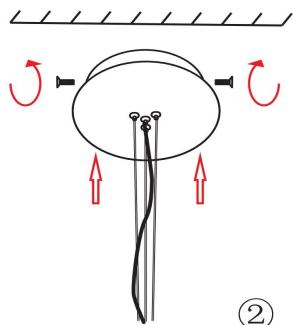

①

②

MAX 96W  
8 000 Lumen

Модель: MOD057PL-L96W4K  
Коллекция: Modern

Подвесной светильник