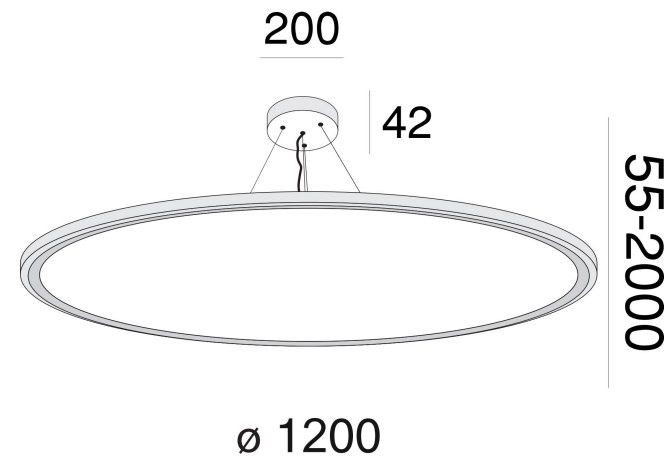

①

②

MAX 96W  
8 000 Lumen

Модель: MOD057PL-L96W4K  
Коллекция: Modern

Подвесной светильник