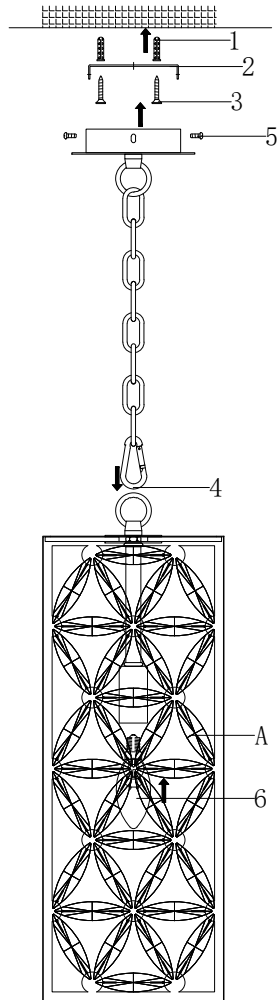

# Instruction

MOD069PL-01CH

A=136

1 x E14 (60W)

Model: MOD069PL-01CH  
Collection: Neoclassic  
Series: Ledas

Pendant Lamps