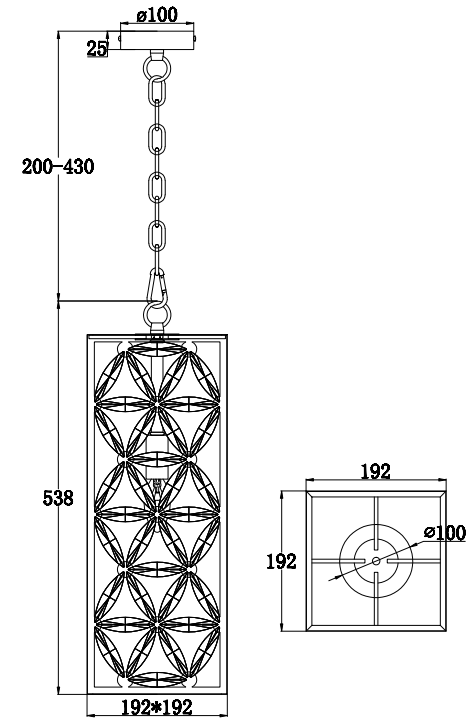

# Instruction

MOD069PL-01CH

A=136

1 x E14 (60W)

Model: MOD069PL-01CH  
Collection: Neoclassic  
Series: Ledas

Pendant Lamps