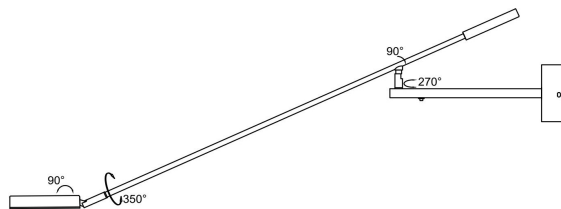

NO.1

NO.2

NO.3

MAX 6W
550 Lumen

Модель: MOD070WL-L6B3K
Коллекция: Modern
Серия: Fad
Настенный светильник