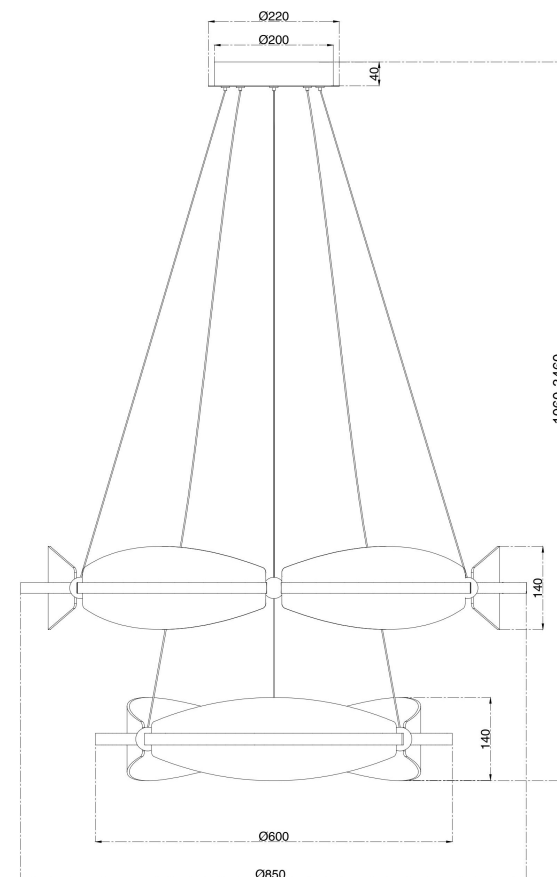

NO.1

NO.2

NO.3

MAX 80W  
4 800 Lumen

Модель: MOD281PL-L80BS3K  
Коллекция: Modern  
Серия: Breeze  
Подвесной светильник