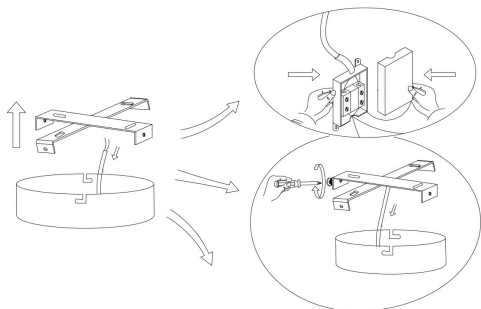

NO.1

NO.2

NO.3

MAX 80W  
4 800 Lumen

Модель: MOD281PL-L80BS3K  
Коллекция: Modern  
Серия: Breeze  
Подвесной светильник