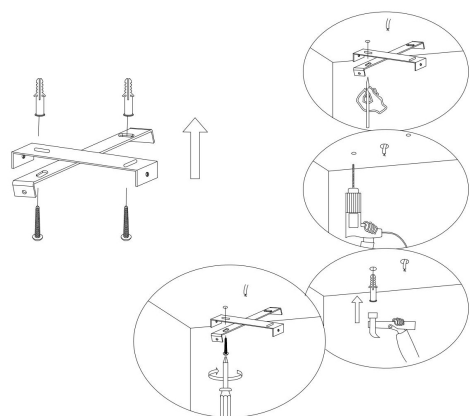

NO.1

NO.2

NO.3

MAX 80W  
4 800 Lumen

Модель: MOD281PL-L80BS3K  
Коллекция: Modern  
Серия: Breeze  
Подвесной светильник