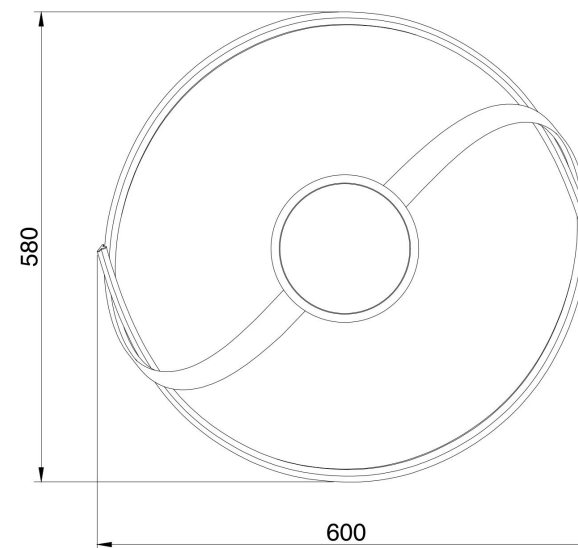

NO.1

NO.2

NO.5

MAX 34W
2 040 Lumen

Модель: MOD283CL-L34BS3K

Коллекция: Modern

Серия: Серия - 283

Потолочный светильник