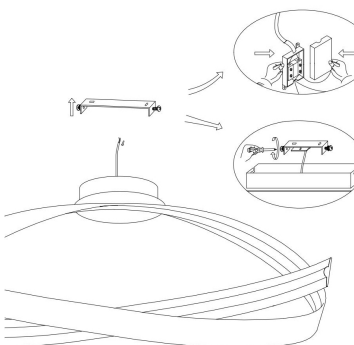

NO.1

NO.2

NO.5

MAX 34W
2 040 Lumen

Модель: MOD283CL-L34BS3K

Коллекция: Modern

Серия: Серия - 283

Потолочный светильник