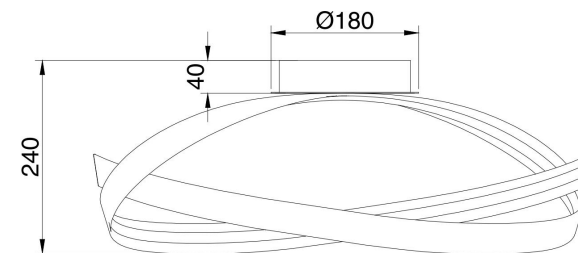

NO.1

NO.2

NO.5

MAX 34W
2 040 Lumen

Модель: MOD283CL-L34BS3K

Коллекция: Modern

Серия: Серия - 283

Потолочный светильник