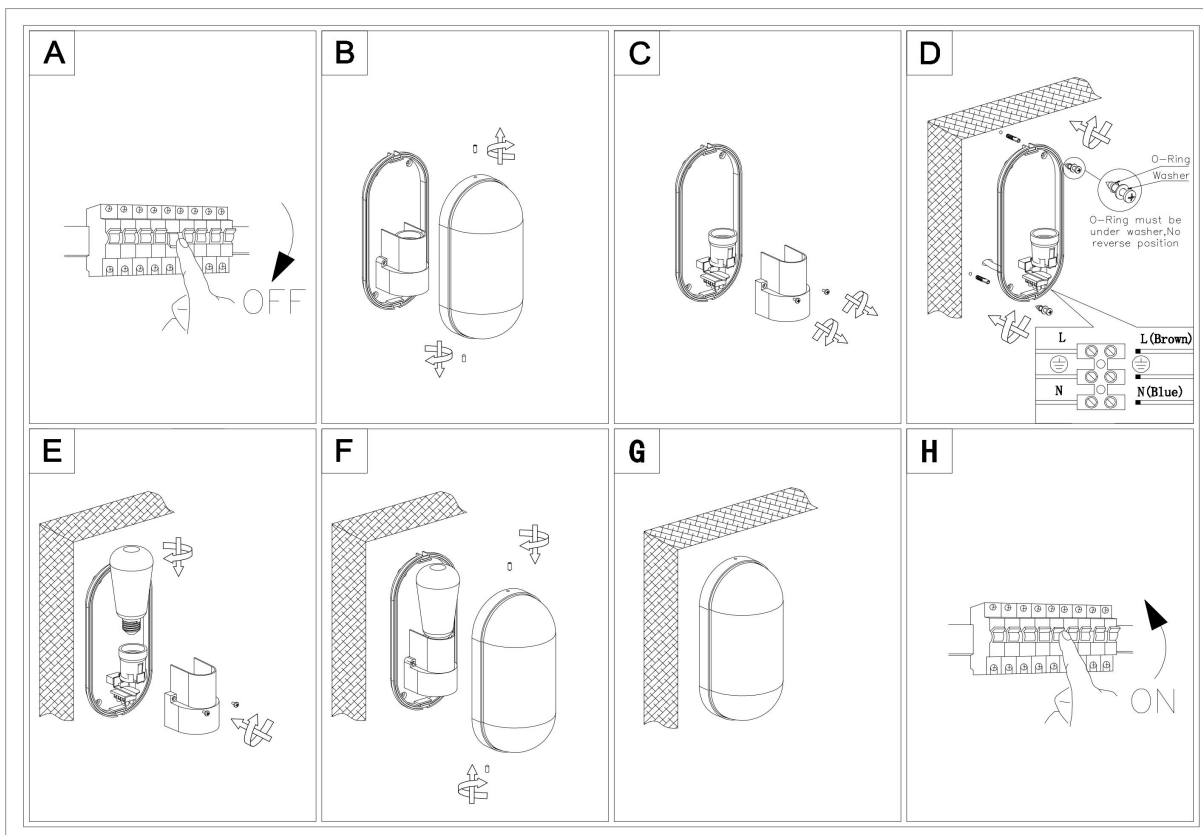

125

85

255

1xE27 15W

Модель: O449WL-01GF
Коллекция: Outdoor
Серия: Candle
Настенный светильник