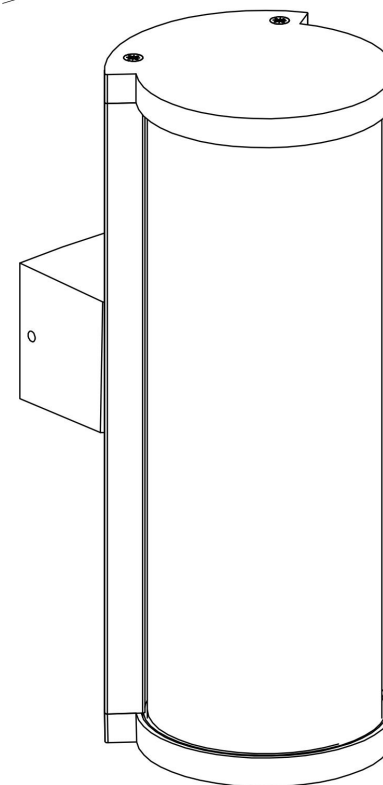

100

146

282

1xE27 15W

Модель: O451WL-01GF
Коллекция: Outdoor
Серия: Conf
Настенный светильник