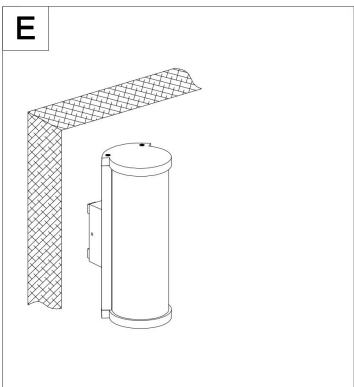

100

146

282

1xE27 15W

Модель: O451WL-01GF
Коллекция: Outdoor
Серия: Conf
Настенный светильник