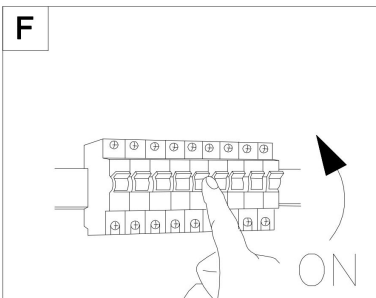

100

146

282

1xE27 15W

Модель: O451WL-01GF
Коллекция: Outdoor
Серия: Conf
Настенный светильник