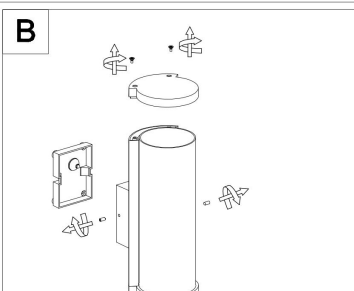

100

146

282

1xE27 15W

Модель: O451WL-01GF
Коллекция: Outdoor
Серия: Conf
Настенный светильник