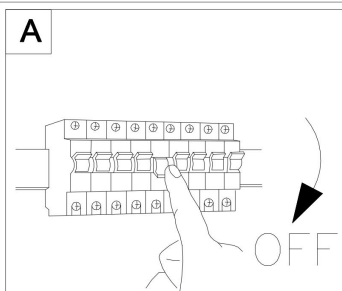

100

146

282

1xE27 15W

Модель: O451WL-01GF
Коллекция: Outdoor
Серия: Conf
Настенный светильник