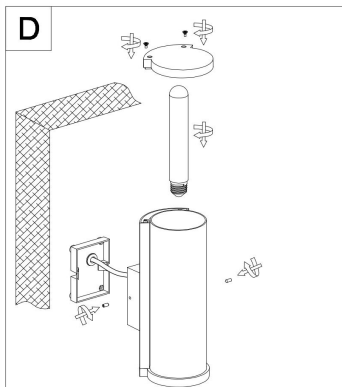

100

146

282

1xE27 15W

Модель: O451WL-01GF
Коллекция: Outdoor
Серия: Conf
Настенный светильник