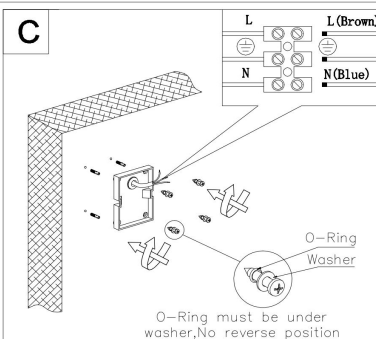

100

146

282

1xE27 15W

Модель: O451WL-01GF
Коллекция: Outdoor
Серия: Conf
Настенный светильник