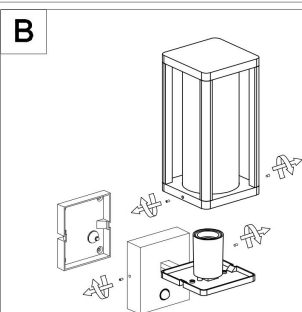

115

202

310

1xE27 15W

Модель: O452WL-01GFSR

Коллекция: Outdoor

Серия: Cell

Настенный светильник