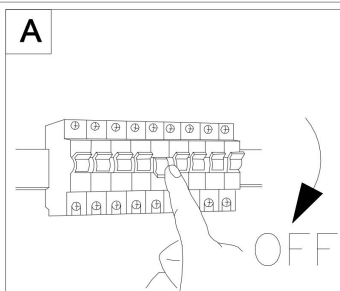

115

202

310

1xE27 15W

Модель: O452WL-01GFSR

Коллекция: Outdoor

Серия: Cell

Настенный светильник