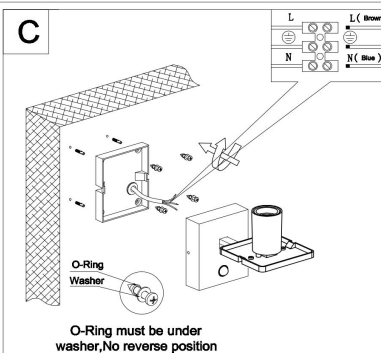

115

202

310

1xE27 15W

Модель: O452WL-01GFSR

Коллекция: Outdoor

Серия: Cell

Настенный светильник