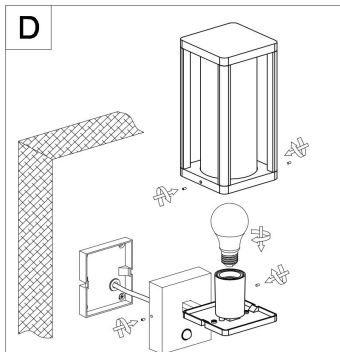

115

202

310

1xE27 15W

Модель: O452WL-01GFSR

Коллекция: Outdoor

Серия: Cell

Настенный светильник