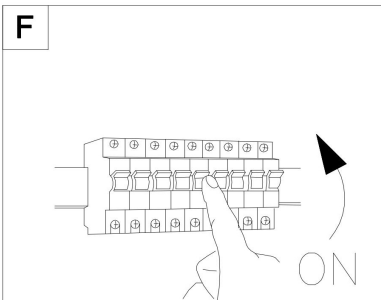

115

202

310

1xE27 15W

Модель: O452WL-01GFSR

Коллекция: Outdoor

Серия: Cell

Настенный светильник