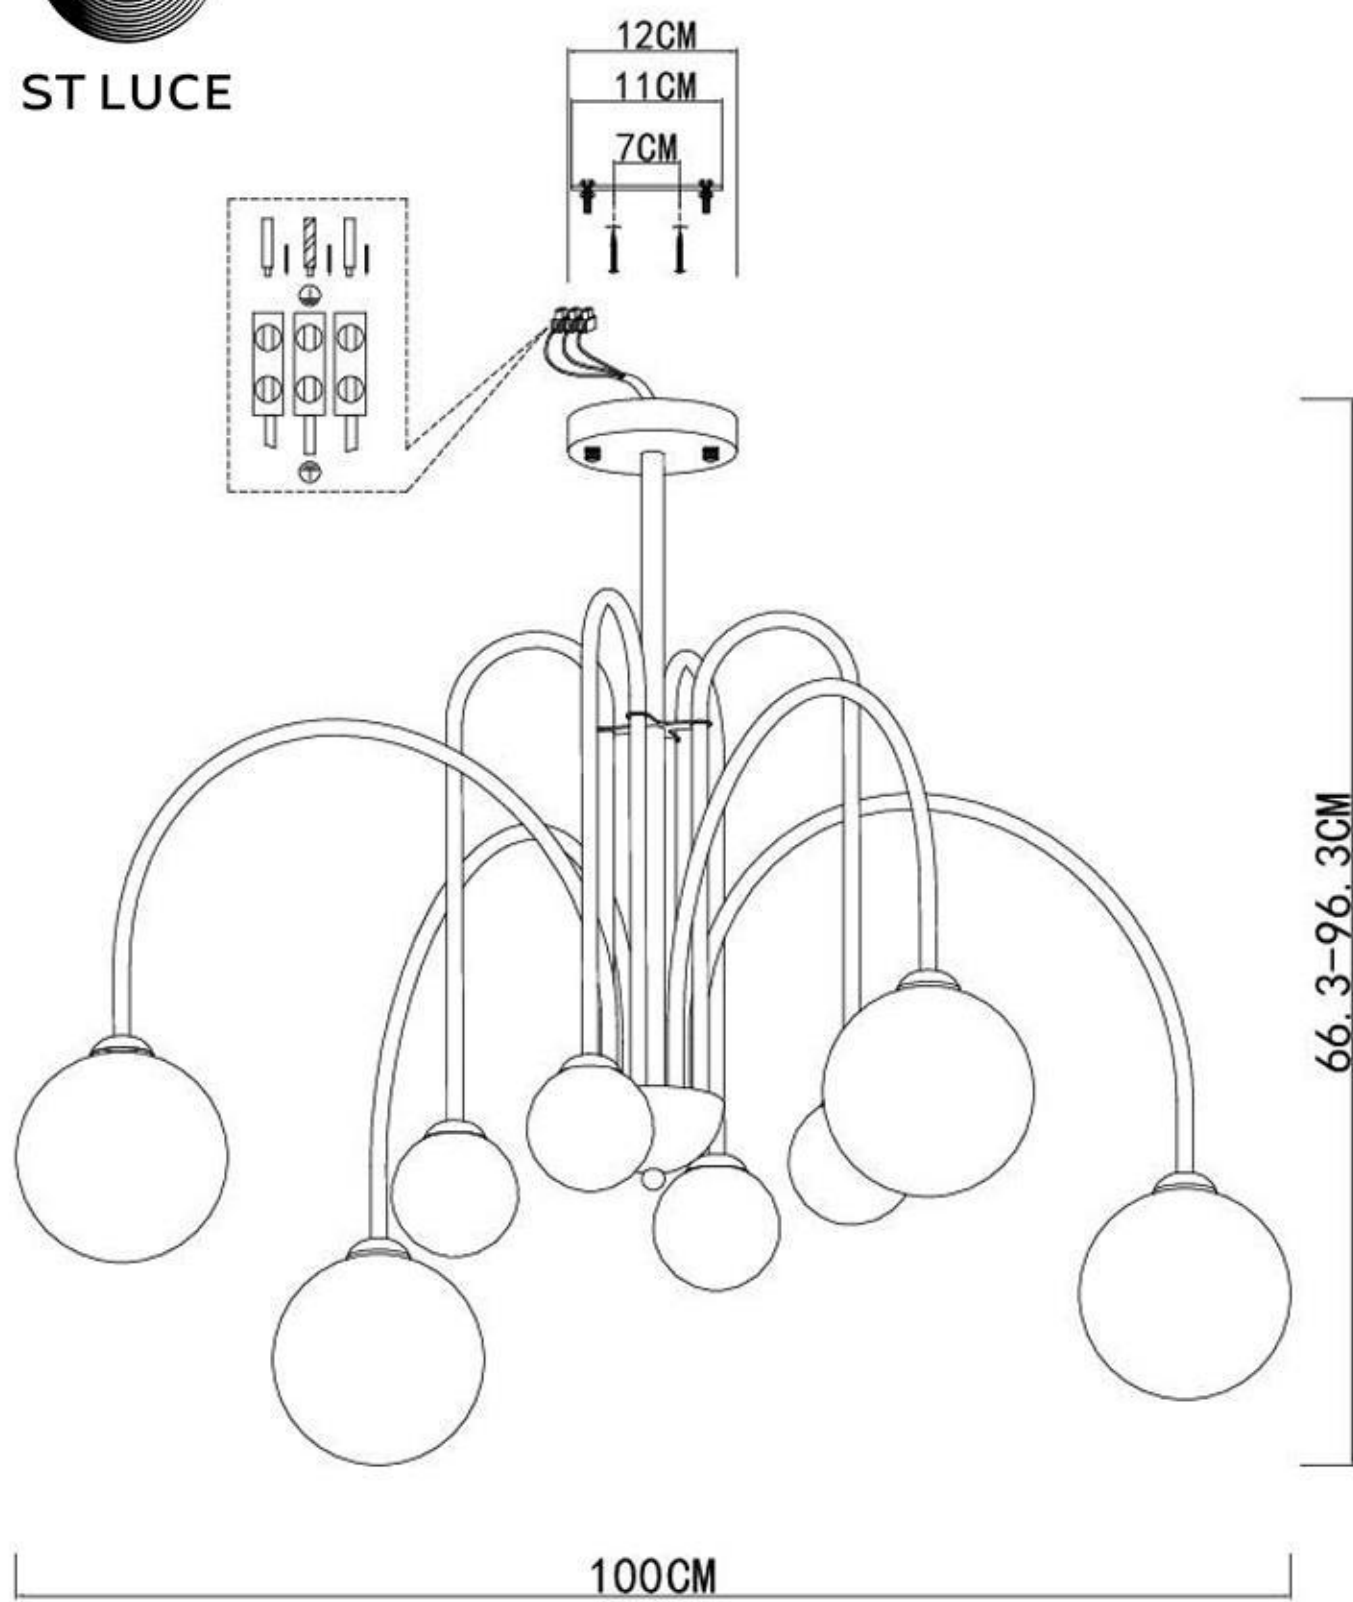

SL1204. 402. 08

ST LUCE

Packing list:

 ①	 ① ① ①	 ①	 ①	 ④
 ④		 ④ PM: 26*14*17+2 2pcs	 ④ PM: 70*19*17+2 1pcs	