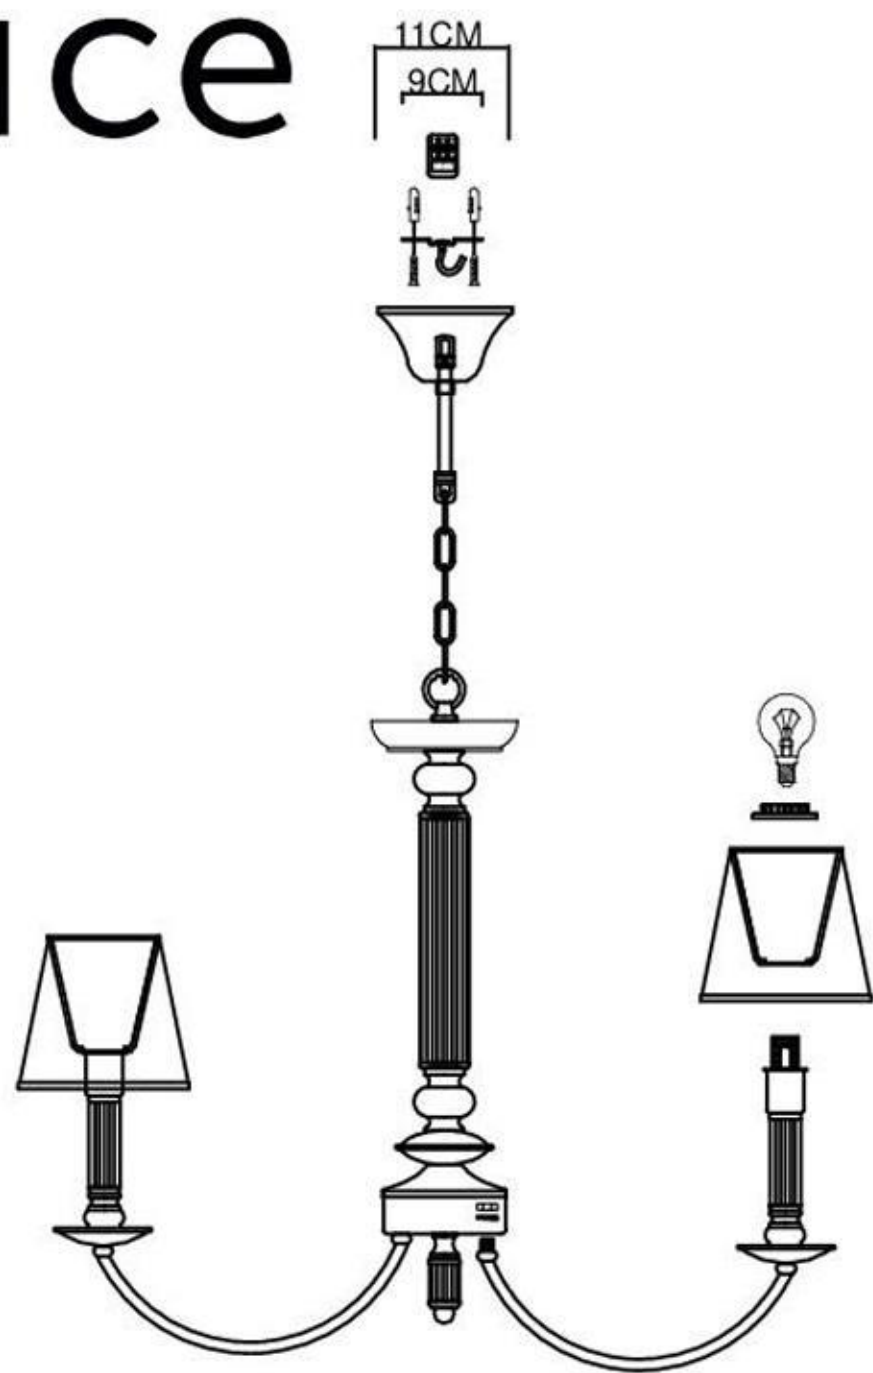

evoc
luce

SLE1115-203-06