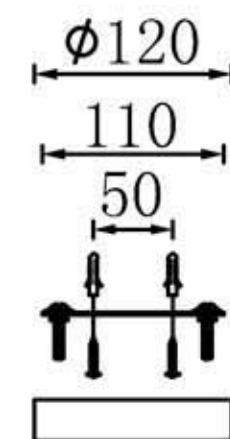

Item NO: SLE205403-03

A

B

ev
luce

C

D