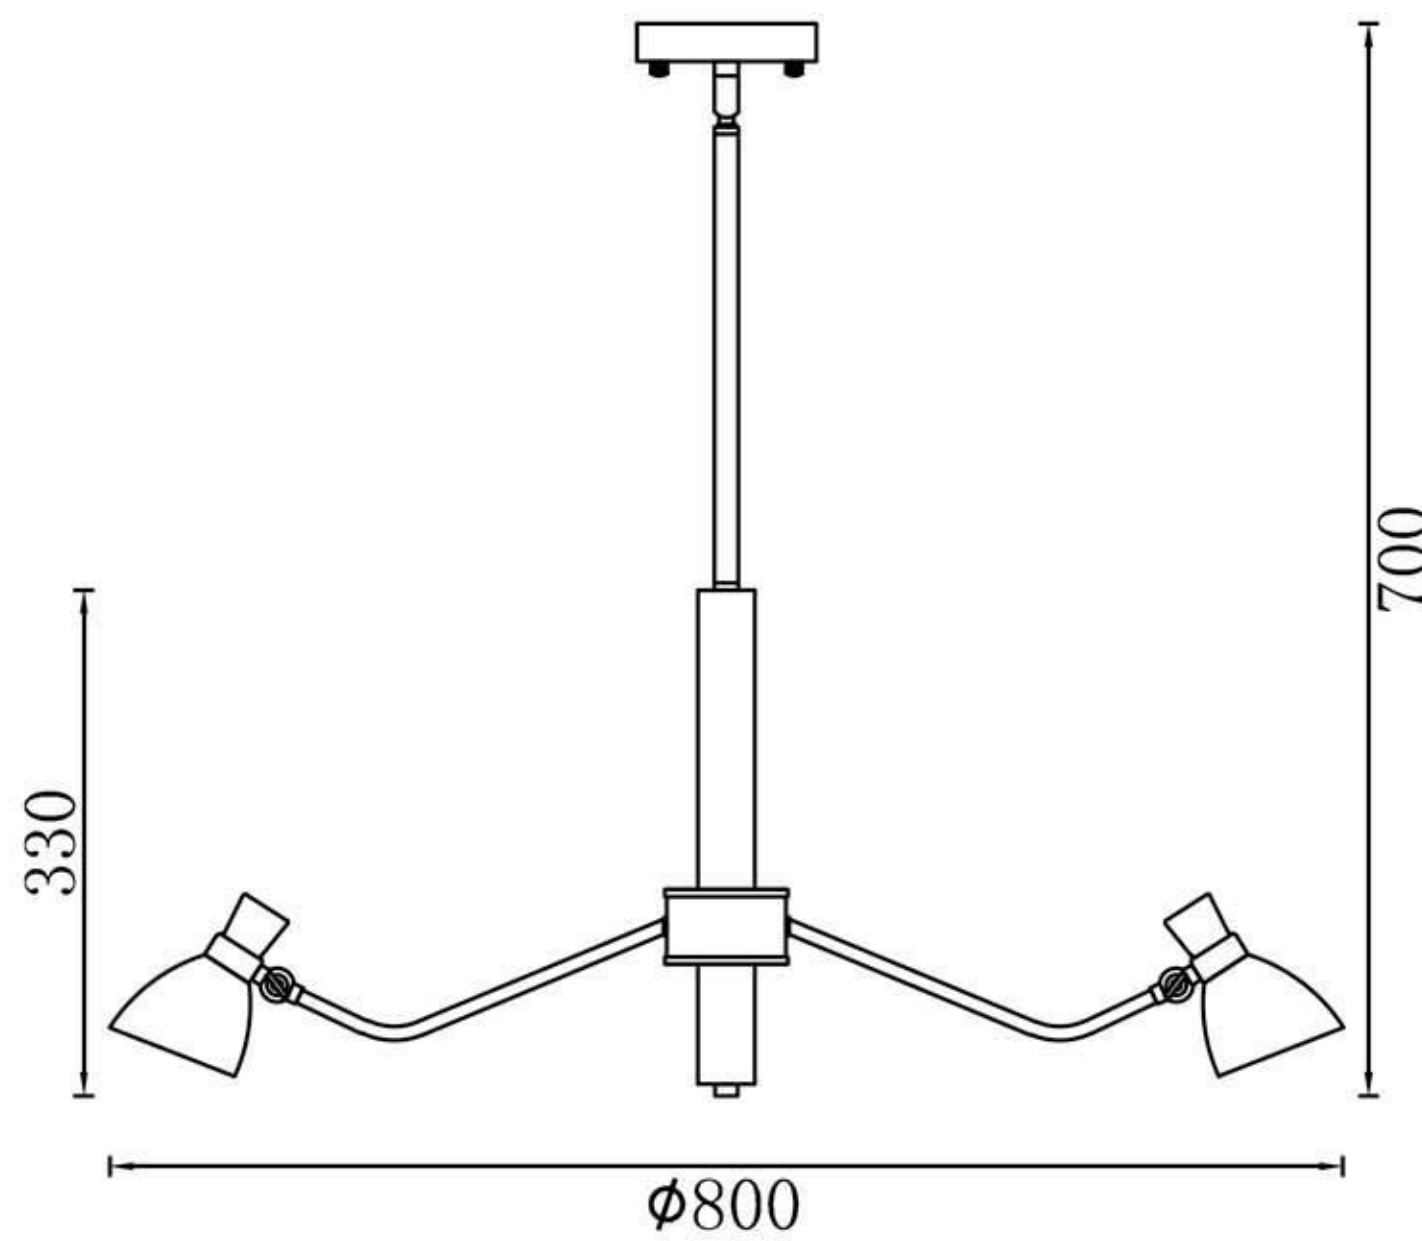

Item NO: SLE205403-03

A

B

ev
luce

C

D