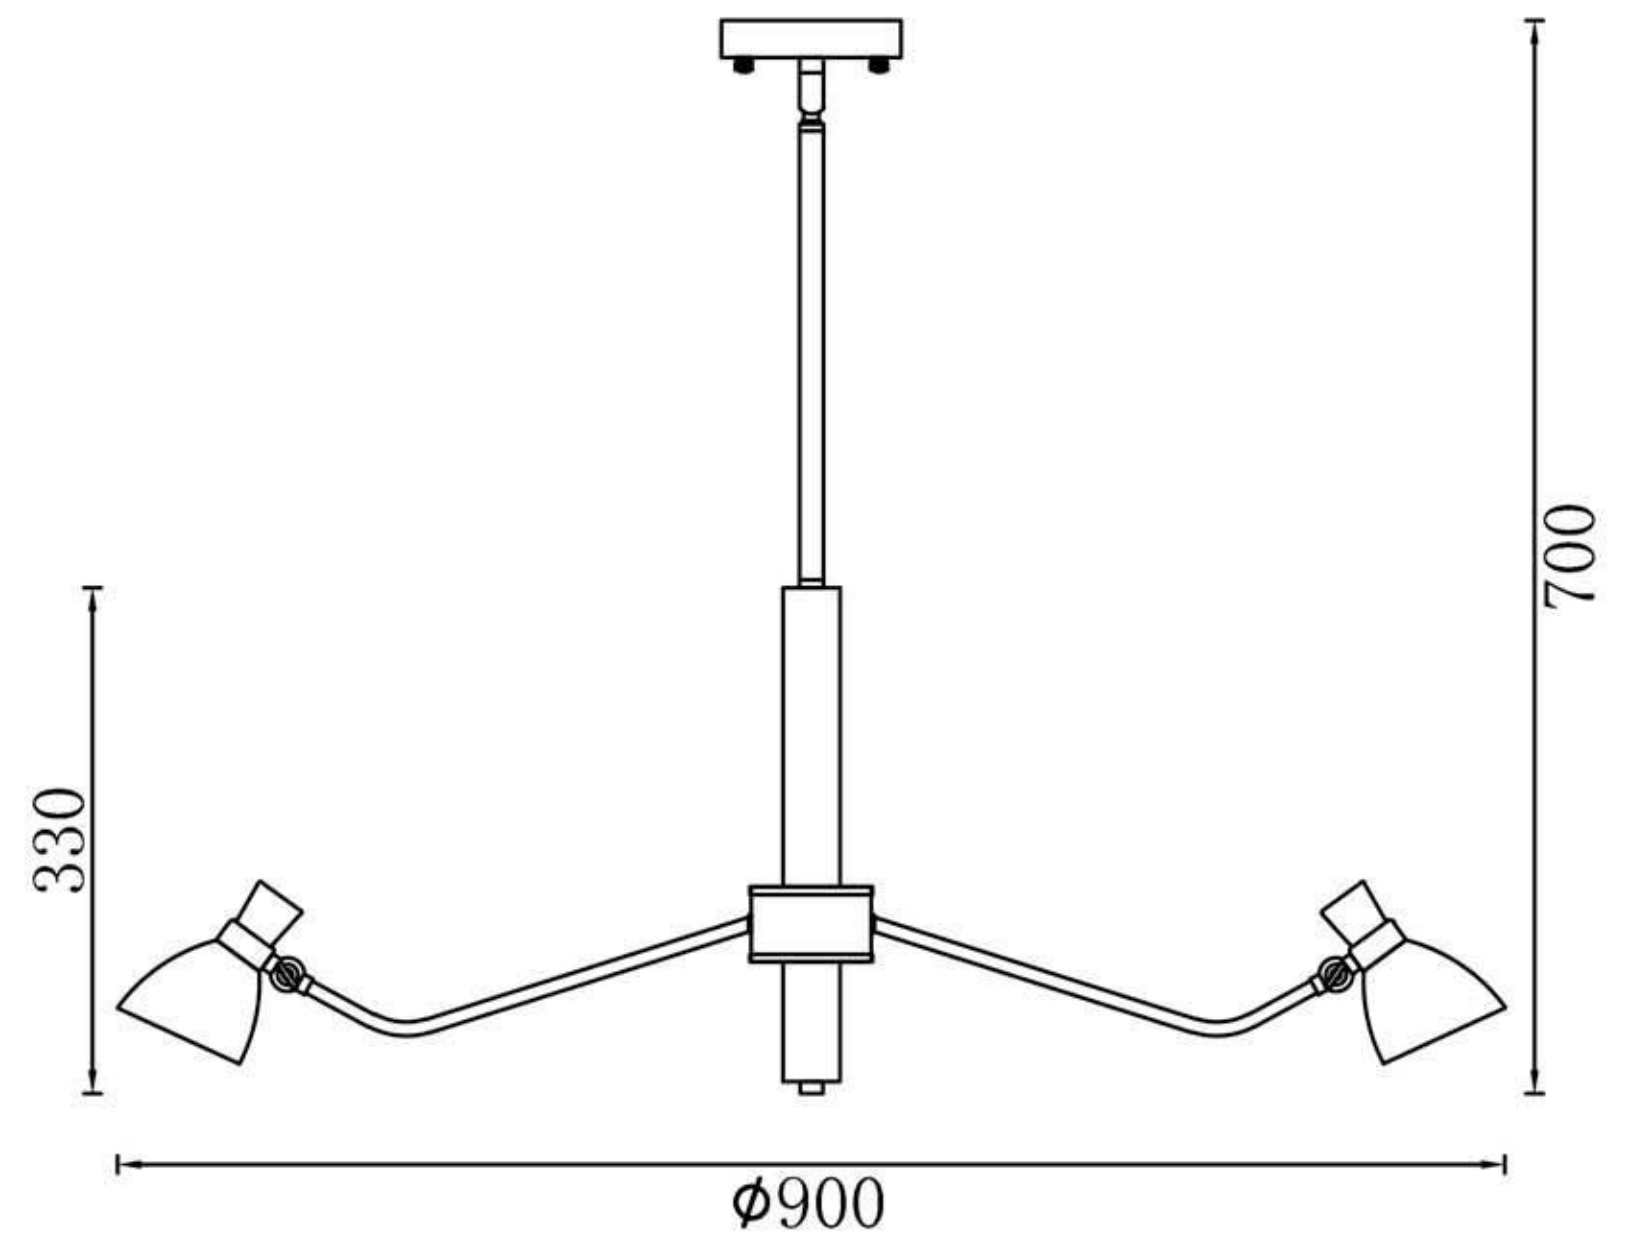

Item NO: SLE205403-05

A

B

ev
luce

C

D