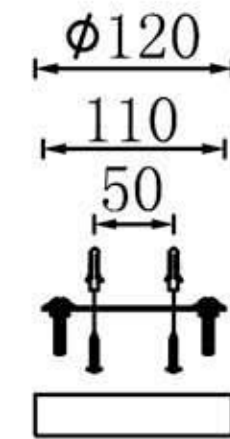

Item NO: SLE205403-05

A

B

ev
luce

C

D