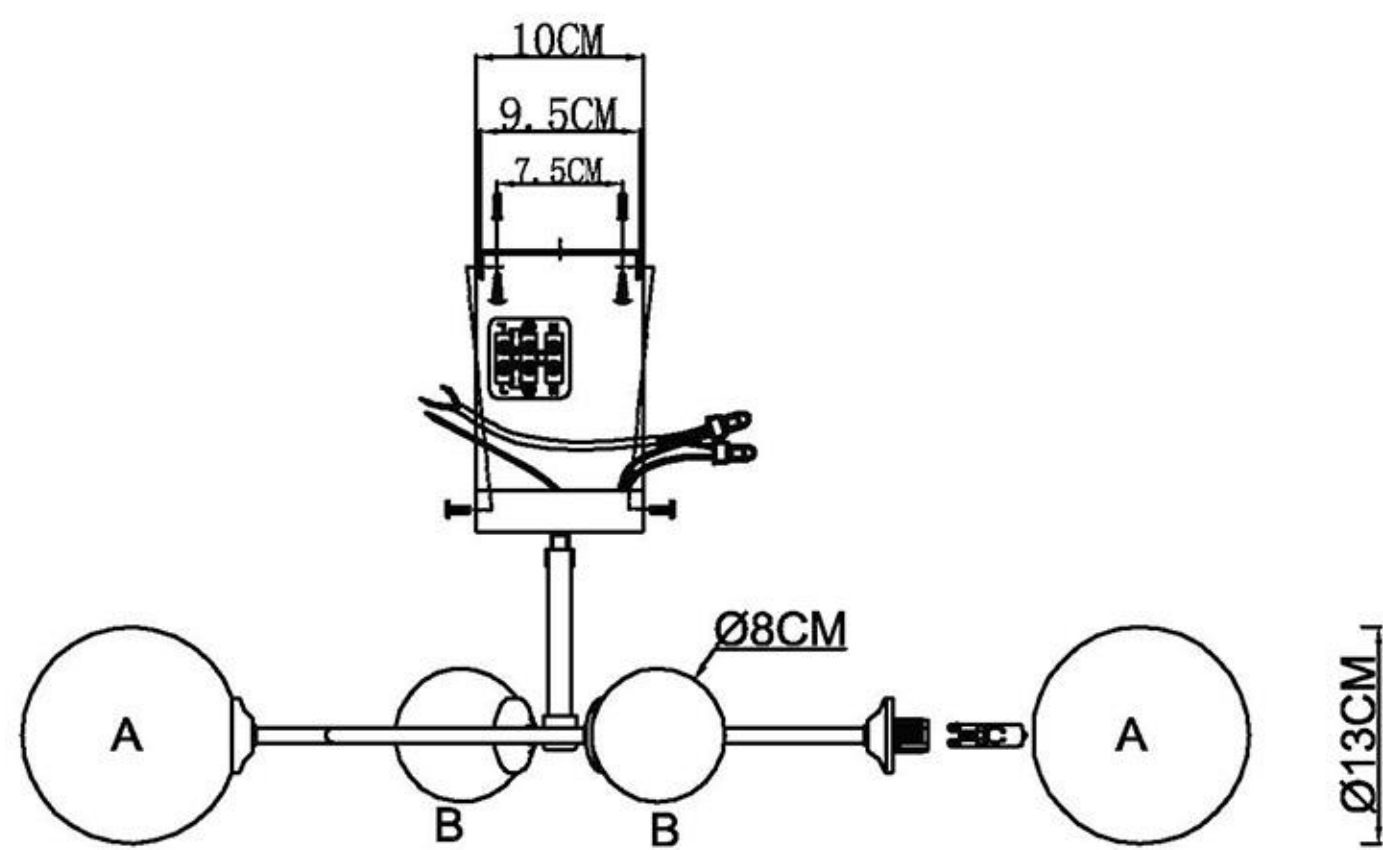

evo
luce

SLE2211-302-04

A: Ø13CM 2PCS
B: Ø8CM 2PCS