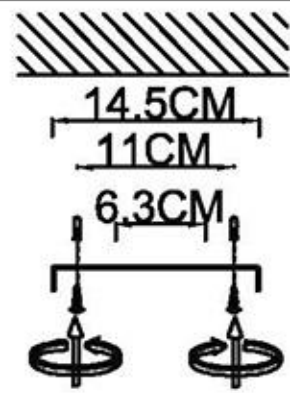

1

2

3

4

evolve
luce

SLE2211-302-09

A: Ø15CM 3PCS
 B: Ø13CM 3PCS
 C: Ø8CM 3PCS