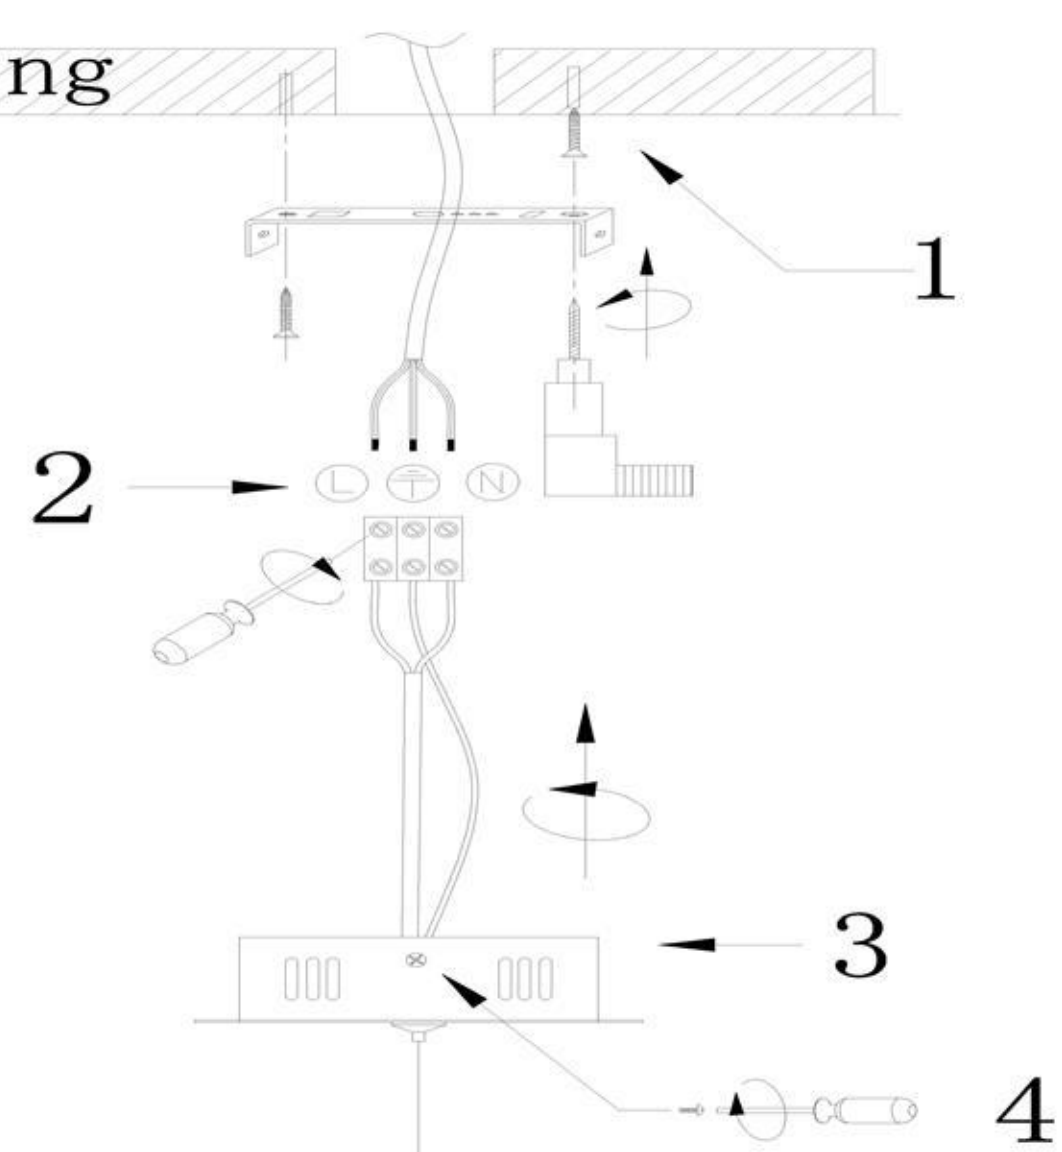

SL6103. 203. 01

IN: 110-240V
ceiling

100CM ~ 150CM