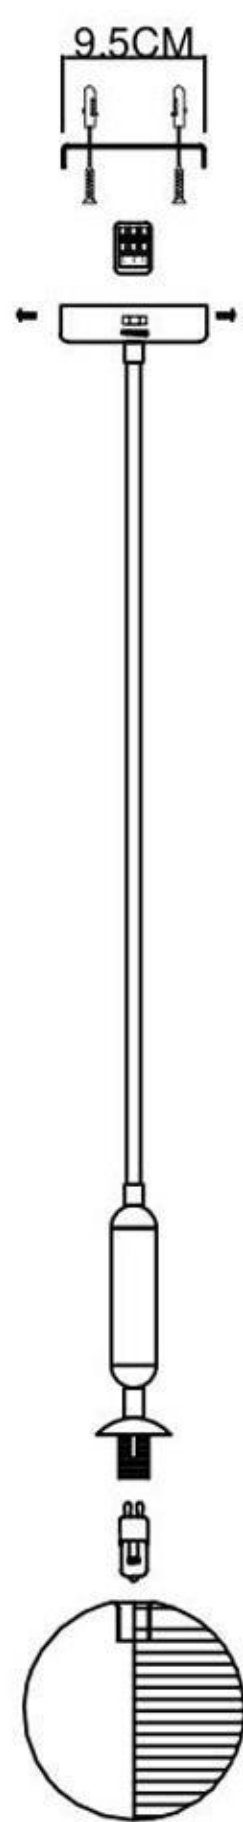

ev
luce

SLE1096-103-01