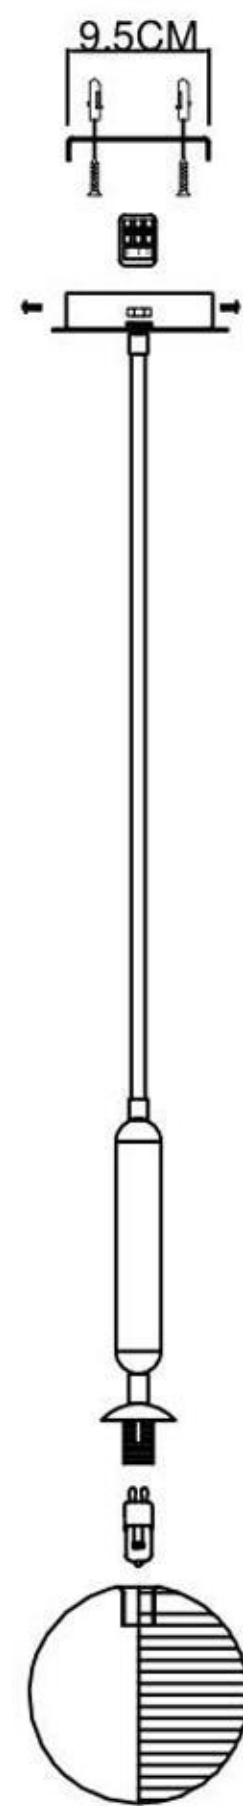

evo  
luce

SLE1096-203-01