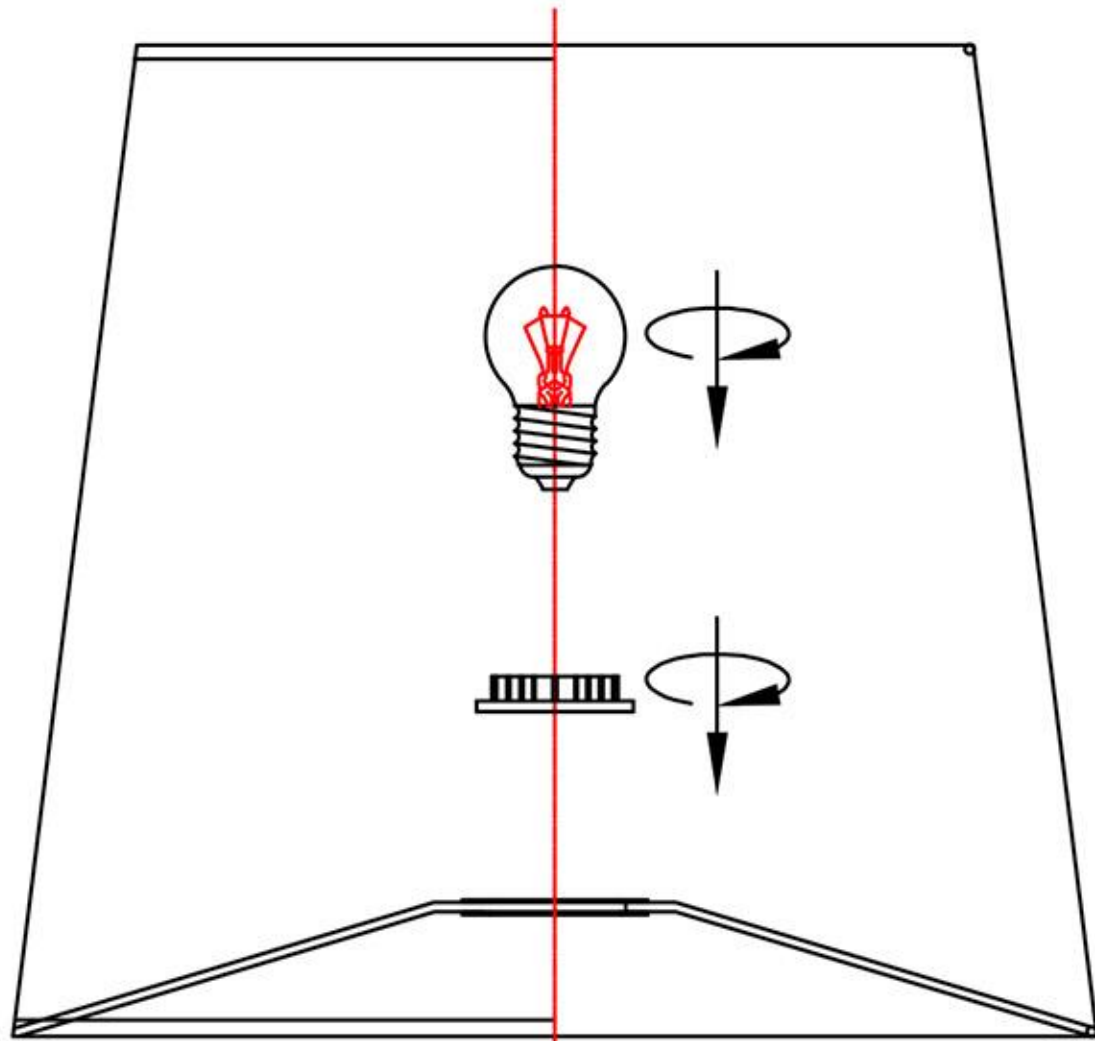

ST LUCE

Ø350

720