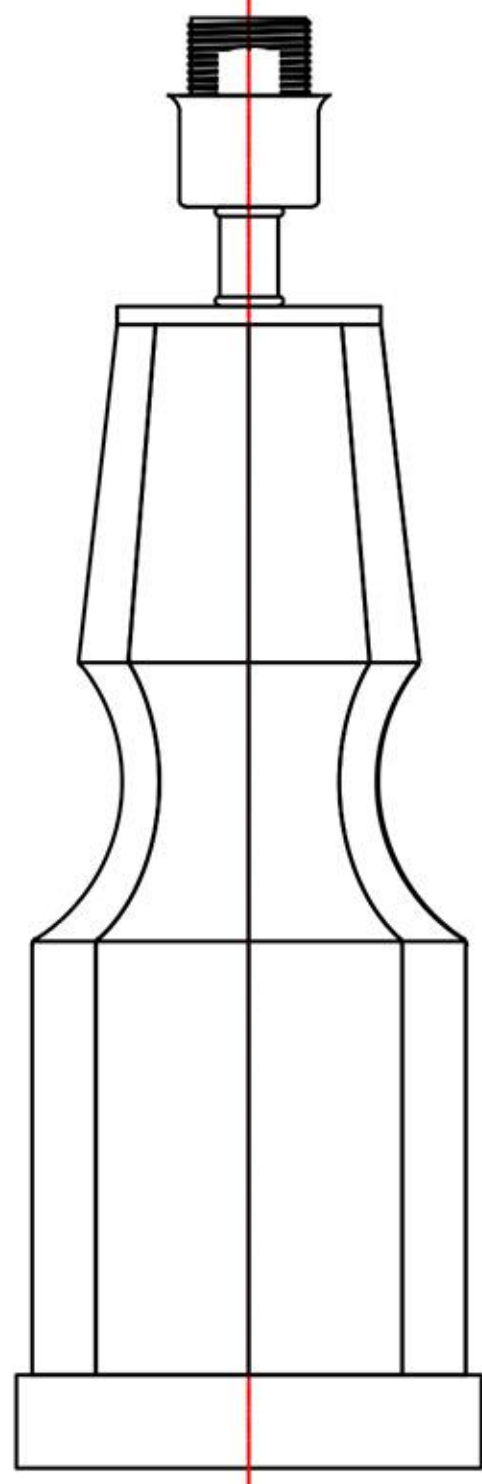

ST LUCE

Ø350

720