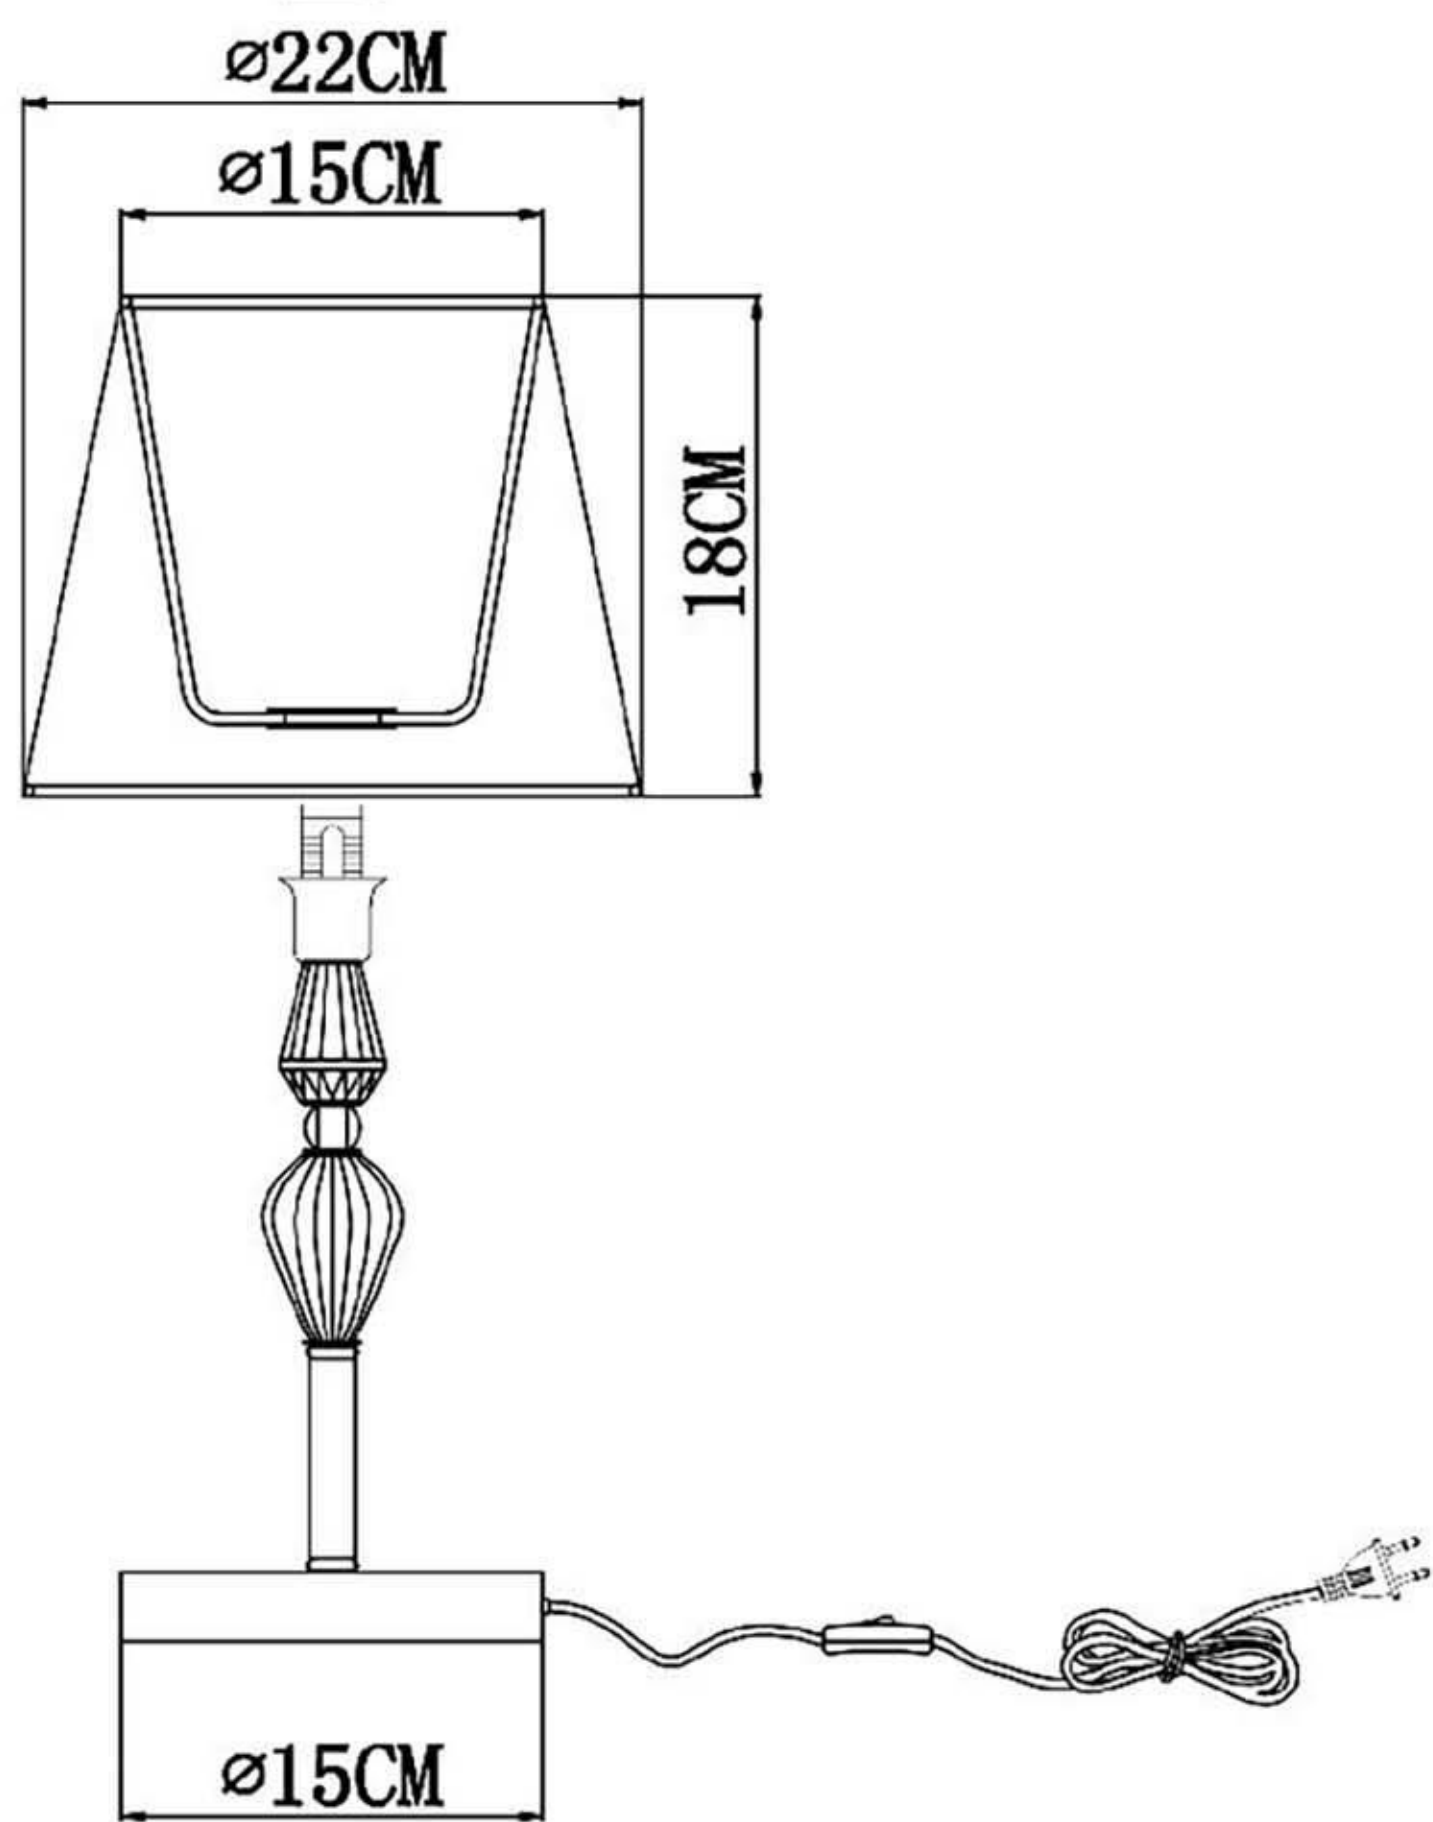

ev
luce

SLE1116-104-01