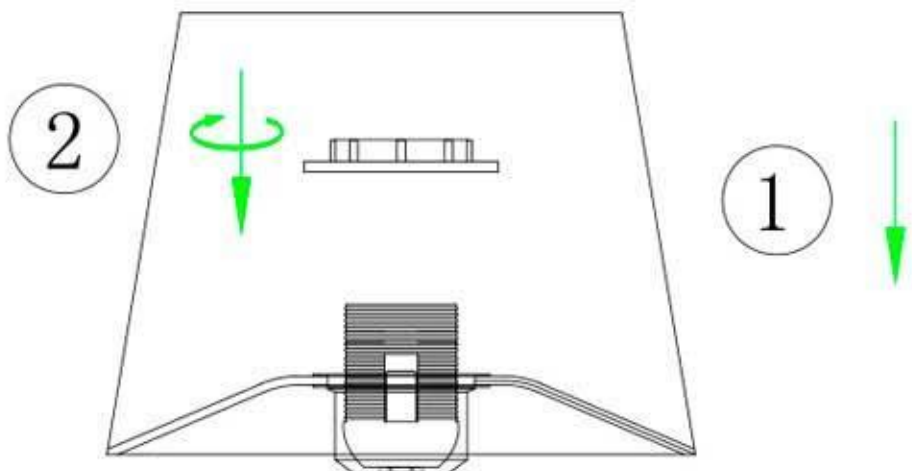

Item NO: SLE115204-01

ev
Luce

A

B