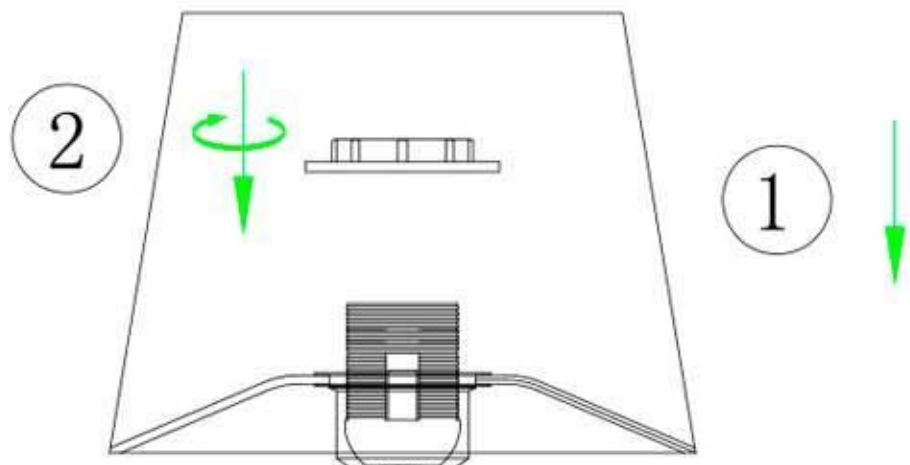

Item NO: SLE115301-01

ev  
Luce

A

200

500

B