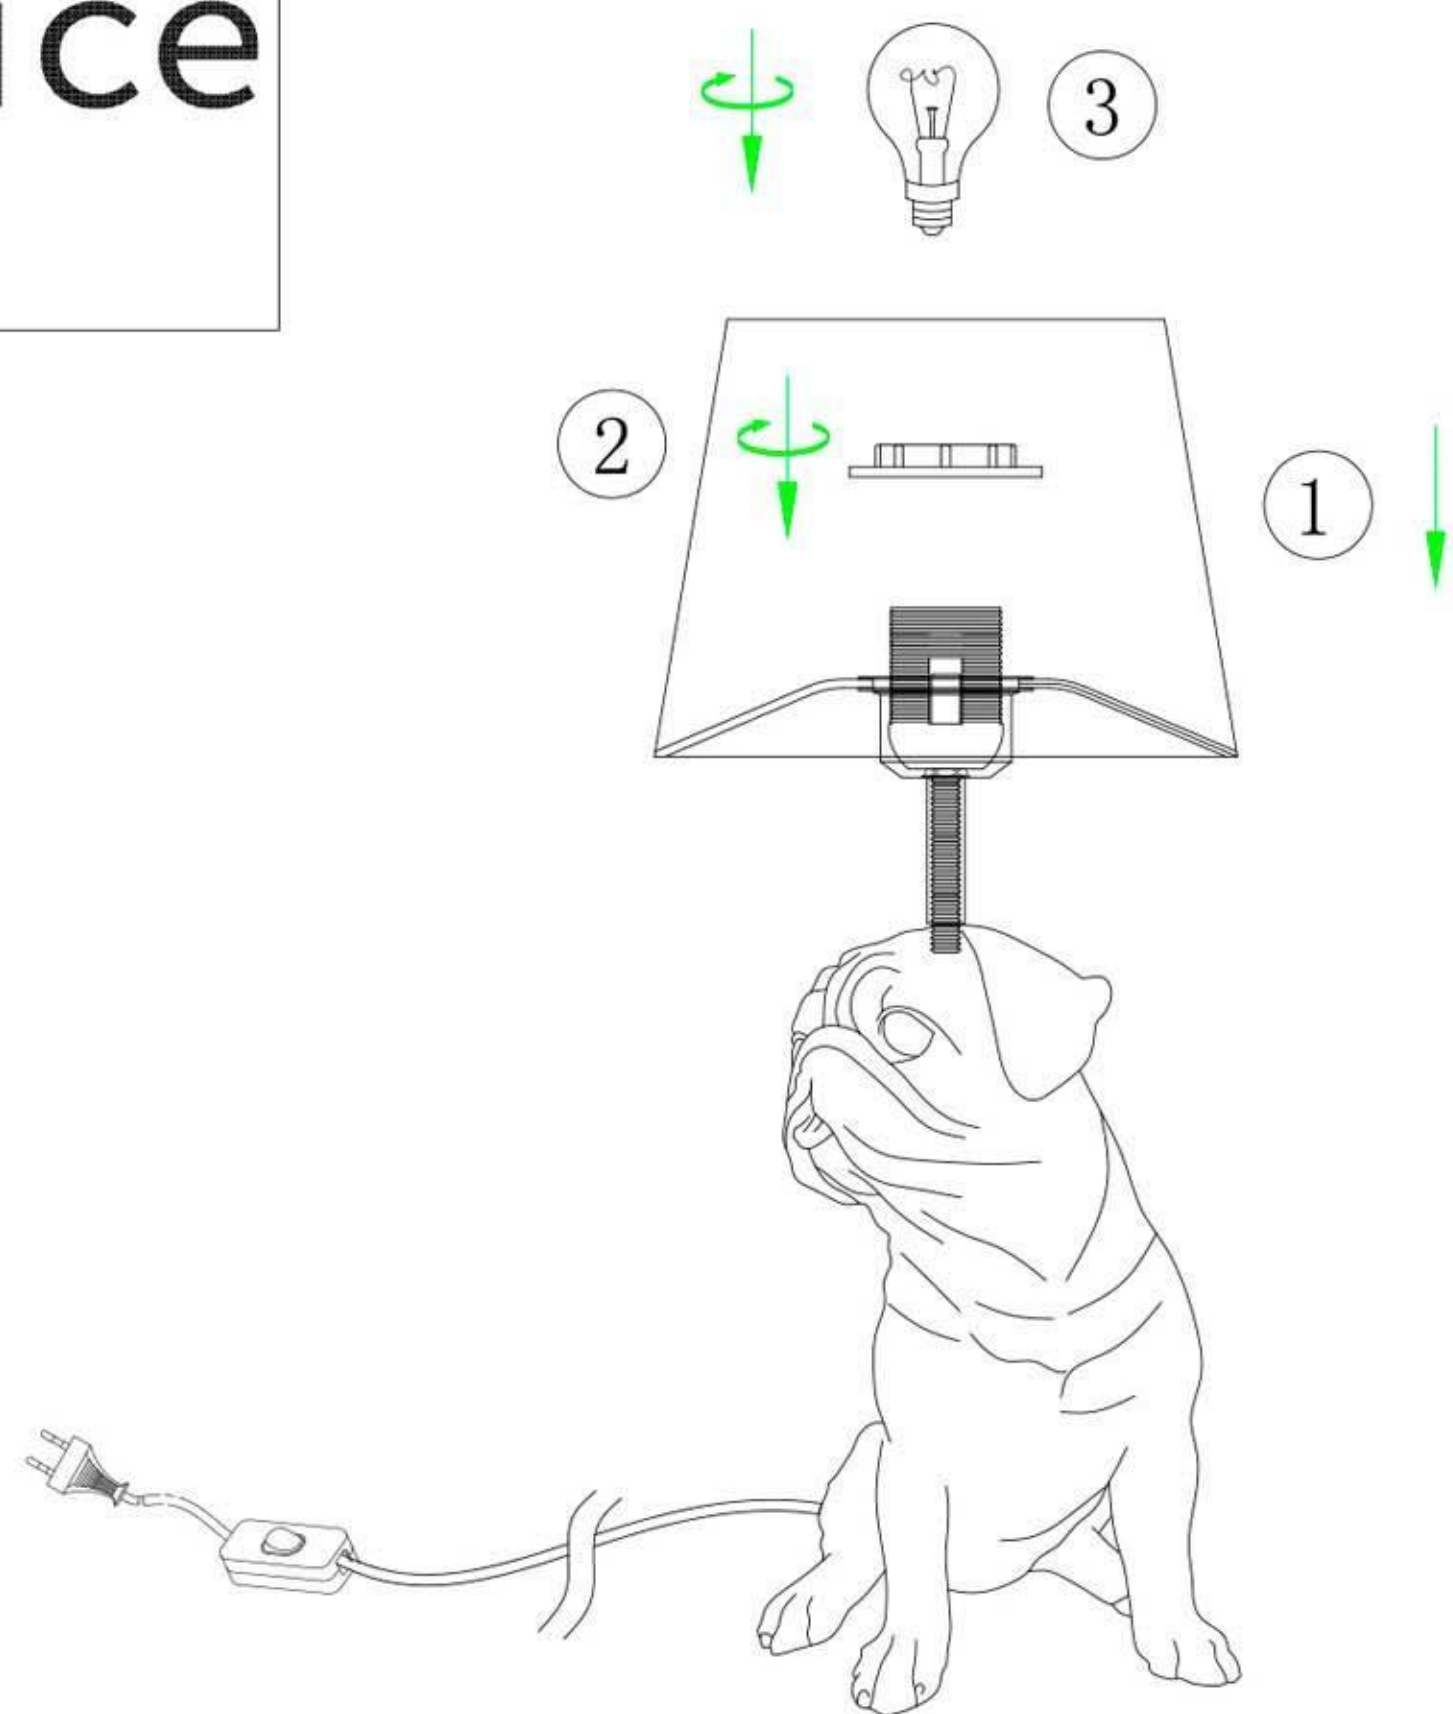

Item NO: SLE115224-01

ev  
Luce

A

B