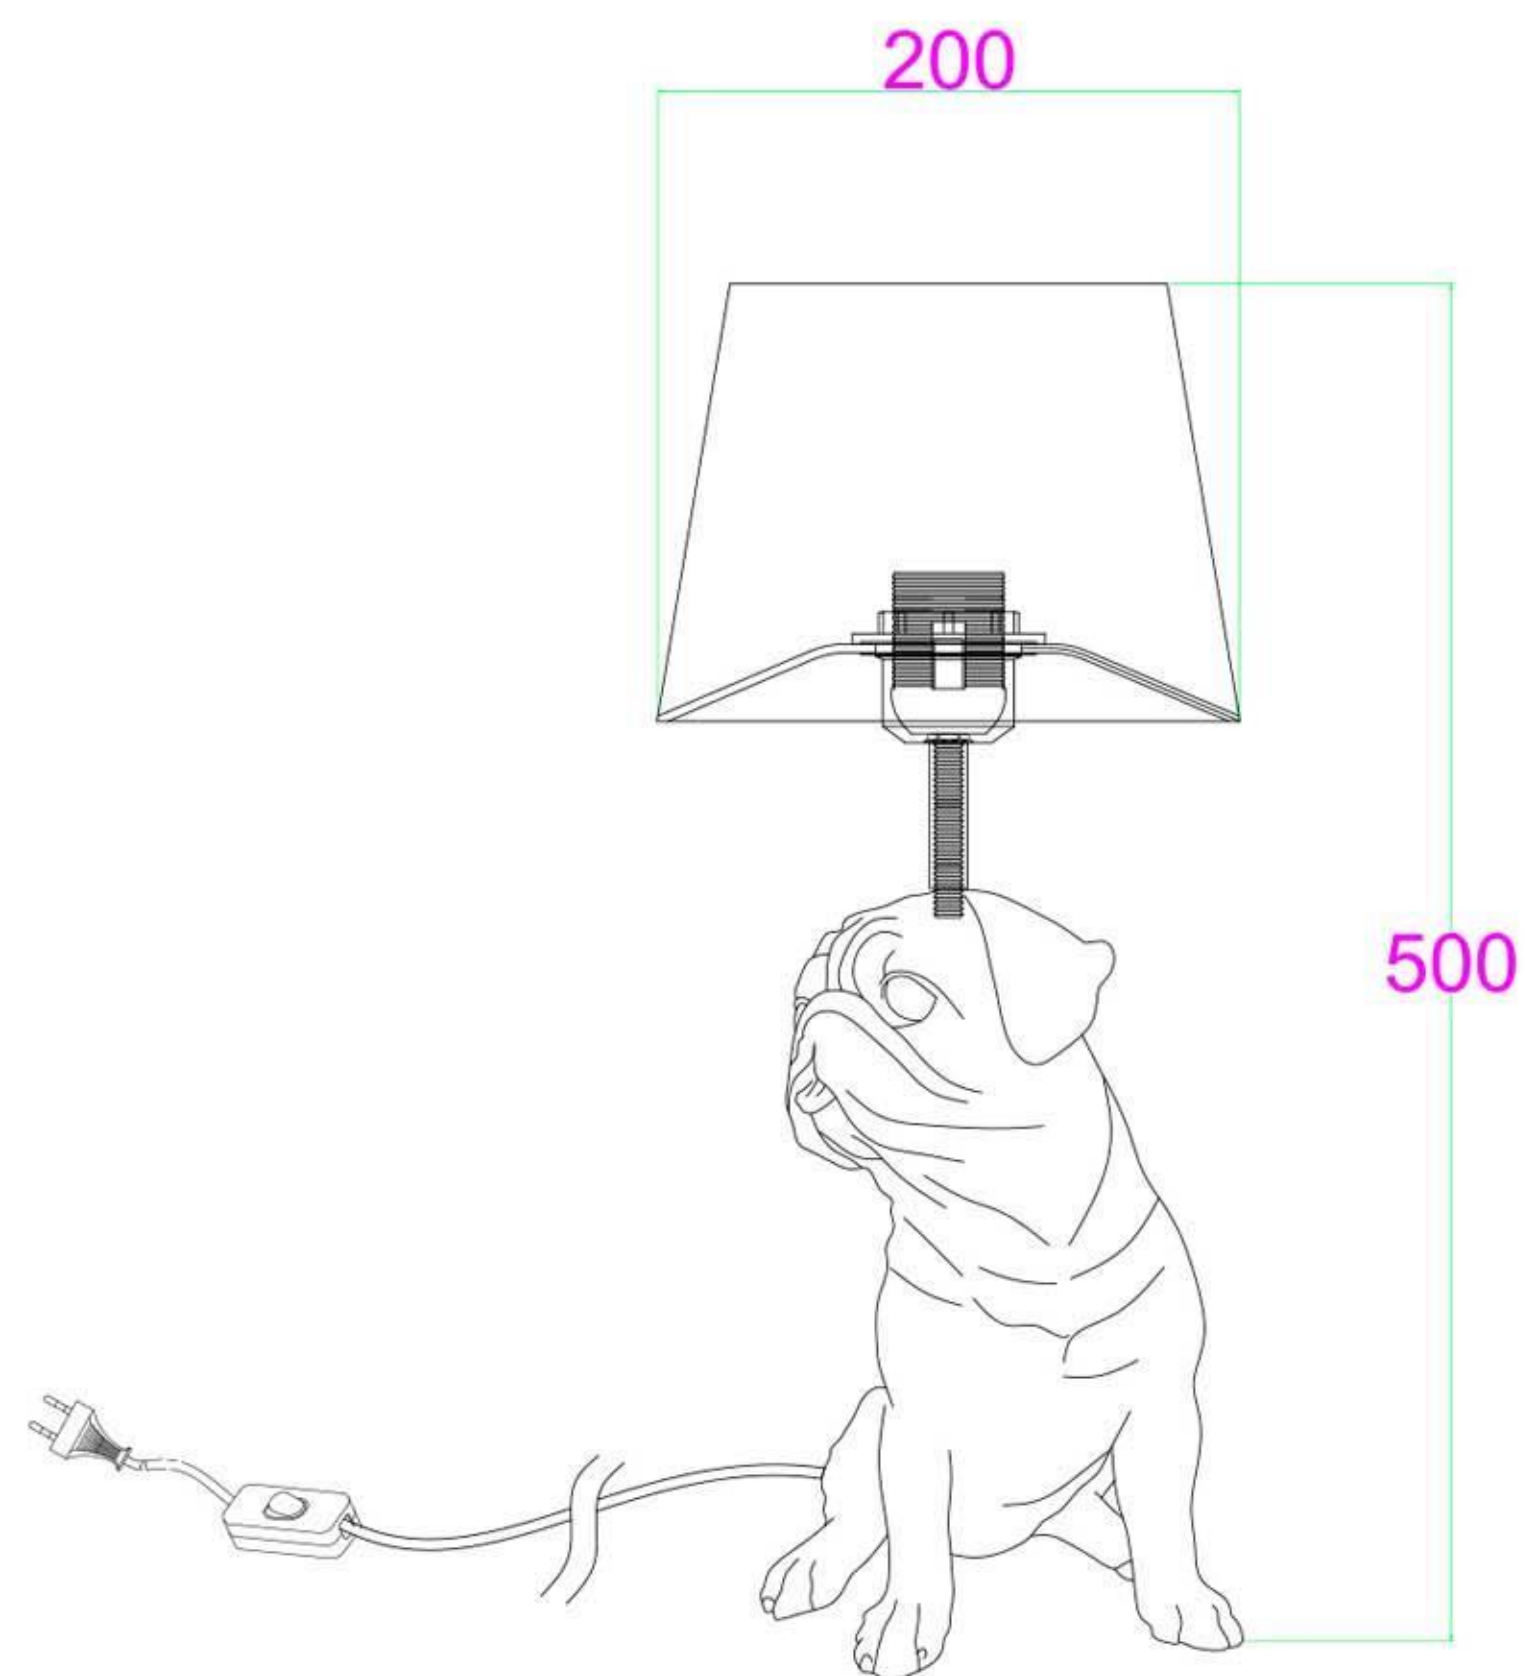

Item NO: SLE115224-01

ev  
Luce

A

B