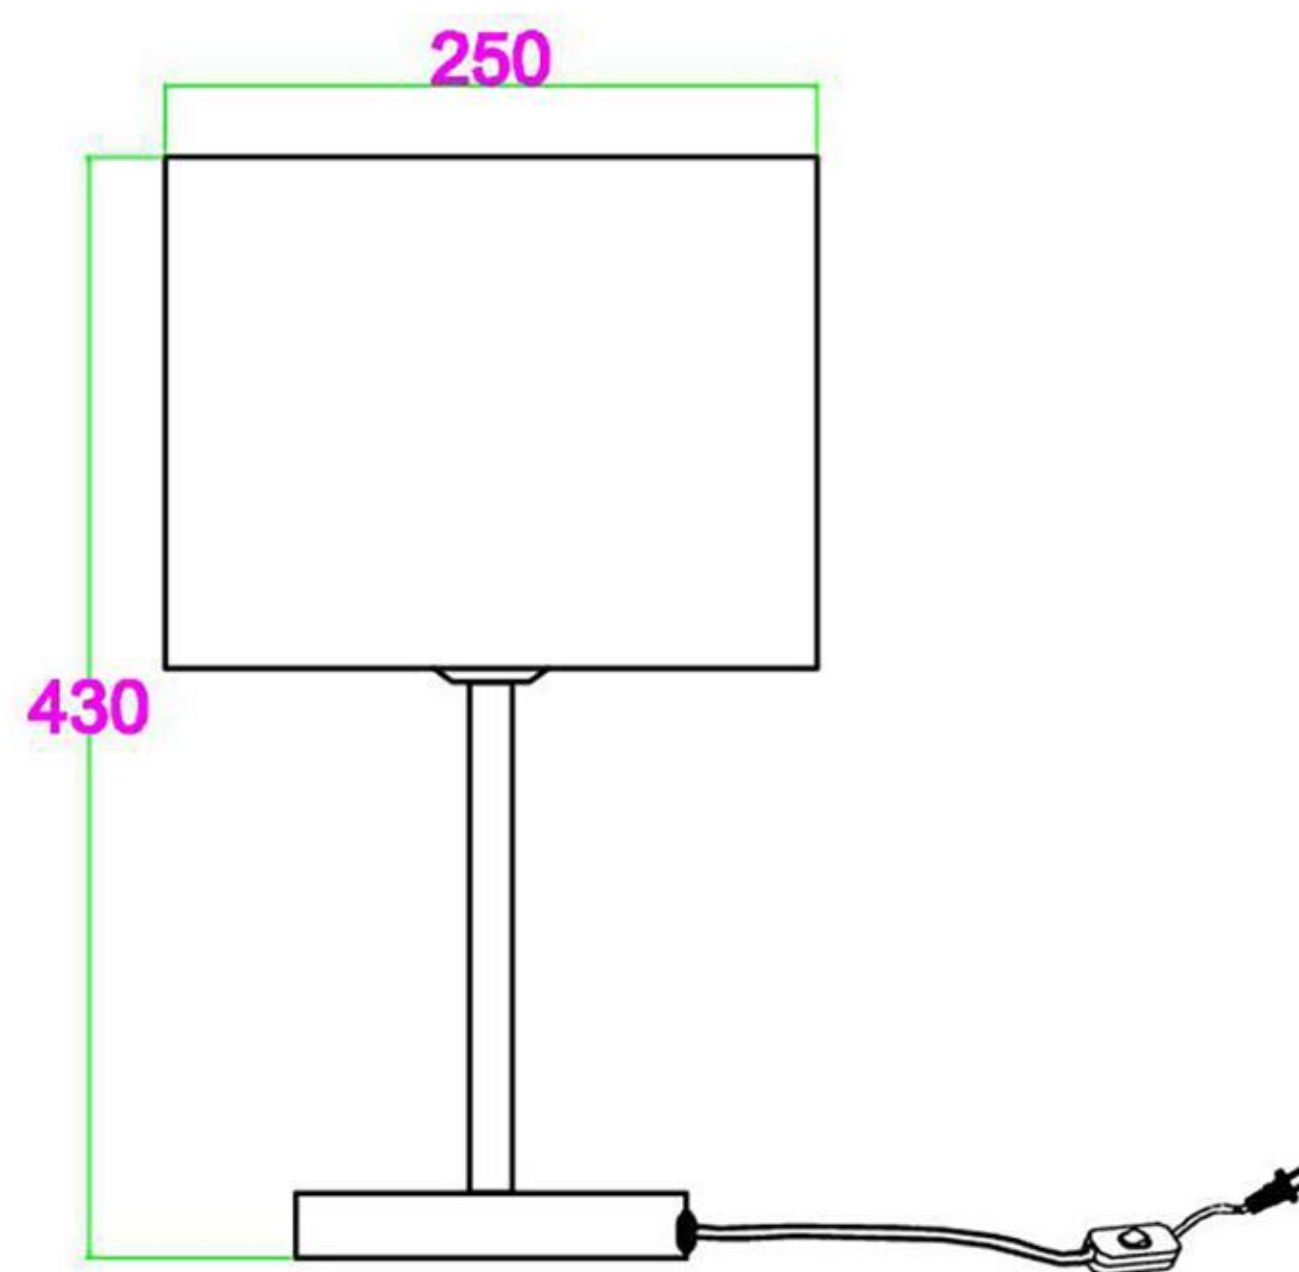

Item NO:SLE300514-01

ev
luce

A

B